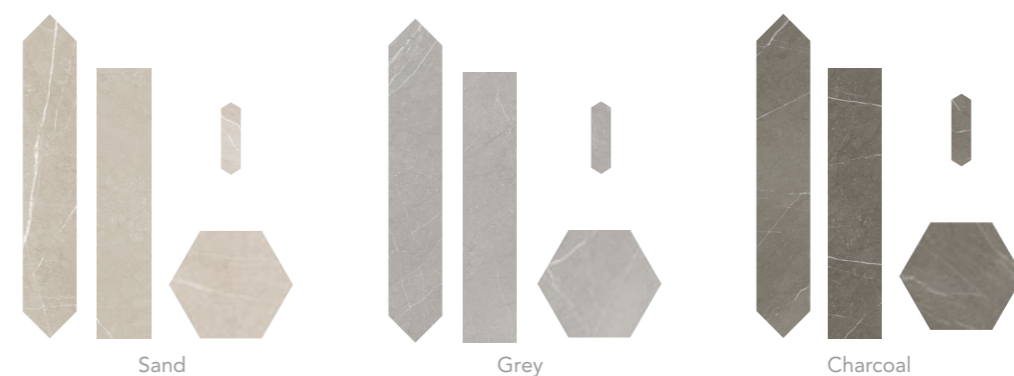

HAMMER DECOR 5x15cm / 2"X6" \$ W27-W38

ICON

IPN 10x20cm / 4"X8" T P \$ WS6-WS12

UPN 6x20cm / 2"X8" \$ WS6-WS12

LOVE AFFAIRS PEI 2.4 R10 / CLASS 2* DCOF >0,42 P

CONTEMPO TIMBER

CALACATTA CONCRETE AURA

PETRA