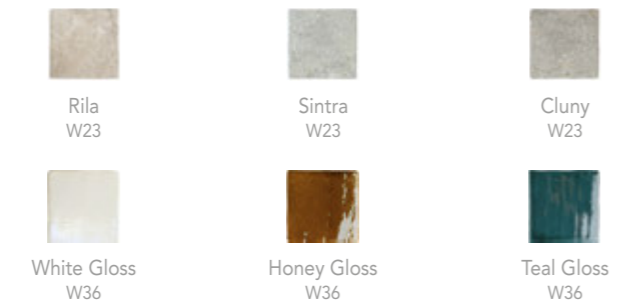

ABBERY STONE*

PEI 2-3 R11/ CLASS 3** DCOF >0,42 P

L 22x22cm / 8.6"x8.6"

W23

M 11x22cm / 4.3"x8.6"

W23

S 11x11cm / 4.3"x4.3"

W23-W36

AQUARELLE

W

AQUARELLE 7,5x30cm / 3"x12"

W07

AQUARELLE O 7,5x30cm / 3"x12"

W14

SPECIAL PIECES*** 1,1x30cm / 0.43"x12"

WS3

Rounded Edge

* Different patterns randomly mixed within the box / Diferentes diseños encajados aleatoriamente.
** (R11 Anti-slip available by special order / Antideslizante R11 disponible bajo pedido.)
*** Available in all colours / Disponible en todos los colores de la colección.

ALCHEMIST*

W

ALCHEMIST 5,2x16cm / 2"x6.3"

W14

ALCHEMIST BEVEL 5,2x16cm / 2"x6.3"

W18

SPECIAL PIECES** 1,1x16cm / 0.43"x6.3"

WS3

Rounded Edge

BEJMAT*

PEI 2-5 Matt: R10 / CLASS 2 Matt: DCOF >0,42 P

BEJMAT 5x15cm / 2"x6"

W25

SQUARE 15x15cm / 6"x6"

W18

White Gloss Biscuit Matt Tan Matt

DECOR 15x15cm / 6"x6"

W25

Biscuit White Biscuit Azur Biscuit Lake Tan White Tan Azur Tan Olive

BLANC ET BLEU

PEI 3-4 DCOF >0,43

18,5x18,5cm / 7"x7"

P W16-W20

Antique W16

Square Decor W20

Leaf Decor W20

Antique Decor 1 W20

Antique Decor 2 W20

Antique Decor Mix*** W20

* Different shades randomly mixed within the box / Diferentes tonos encajados aleatoriamente.
** Available in all colours / Disponible en todos los colores de la colección.
*** Nine different patterns randomly mixed within the box / Nueve diseños diferentes encajados aleatoriamente.