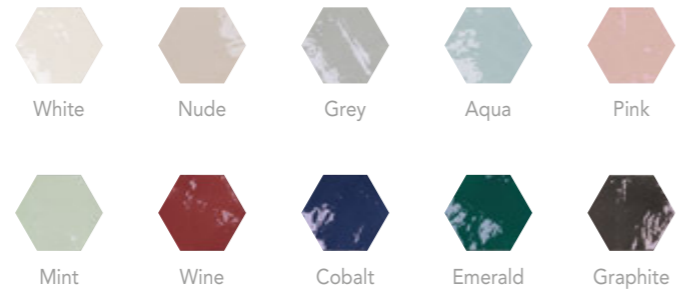

NILO L CONTRACT 25x25cm / 10"X10"

W \$ W32

SPECIAL PIECES * 0,8x12,5cm / 0.3"X5" - 0,8x25cm / 0.3"X10" - 0,8x0,8cm / 0.3"X0.3"

\$ WS2-WS5

ZELLIGE HEXA *

ZELLIGE HEXA 10,8x12,4cm / 4"x5"

\$ W27

SPECIAL PIECES ** 1,1x18,8cm / 0.43"x7"