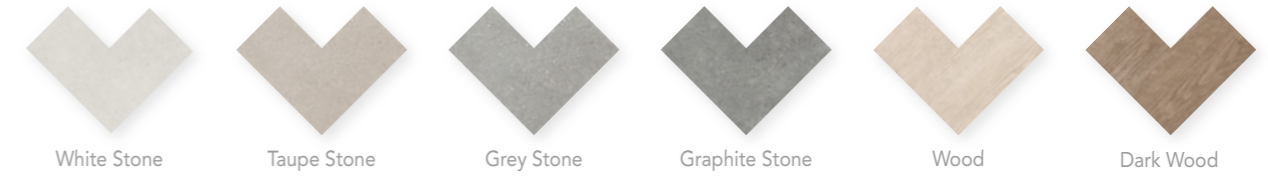

PUZZLE *

PEI 2-4 R10 / CLASS 2
DCOF >0,42

PUZZLE 18,5x18,5cm / 7"x7"

W26

PUZZLE SQUARE 18,5x18,5cm / 7"x7"

W12-W16