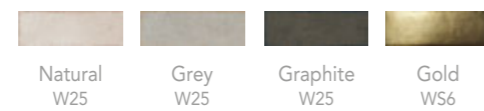

WS3

PD Edge

POTTERY **

PEI 2-4 Matt: R10 / CLASS 2
Matt: DCOF >0,42

POTTERY 5x15cm / 2"x6"

W25-WS6

COSMIC *** 5x15cm / 2"x6"

W27

POTTERY SQUARE 15x15cm / 6"x6"

W18

COSMIC SQUARE *** 15x15cm / 6"x6"

W21

* Available in all colours / Disponible en todos los colores de la colección.

** Different tone variations which are randomly mixed within the box / Diferentes variaciones de tono encajados aleatoriamente.