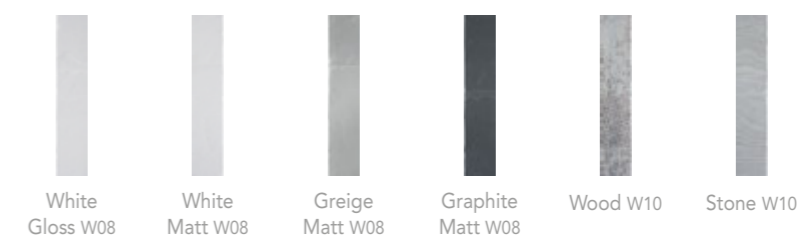

BRIQUES *

PEI 3-4 R10 / CLASS 3 DCOF >0,42 P

BRIQUES 4.5x23cm / 1.5"x9"

$ W08-W10

HANDMADE 6,8x27,8cm / 2.5"x11"

$ W08-W10