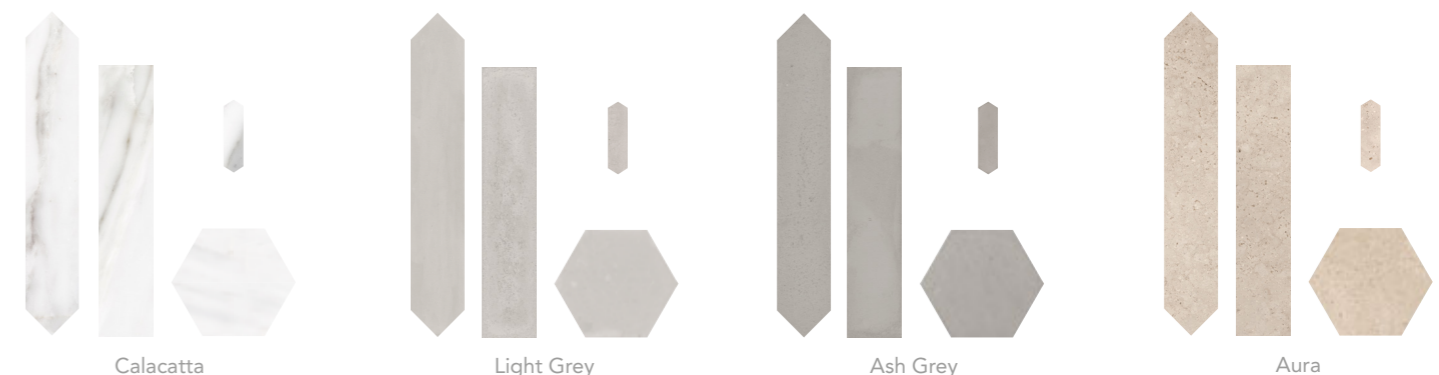

HAMMER DECOR 5x15cm / 2"X6" \$ W27-W38

ICON

IPN 10x20cm / 4"X8" T P \$ WS6-WS12

UPN 6x20cm / 2"X8" \$ WS6-WS12

LOVE AFFAIRS PEI 2.4 R10 / CLASS 2* DCOF >0,42 P

CONTEMPO TIMBER

CALACATTA CONCRETE AURA

PETRA