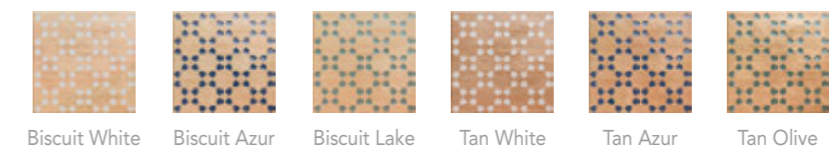

DECOR 15x15cm / 6"x6"

W25

Biscuit White Biscuit Azur Biscuit Lake Tan White Tan Azur Tan Olive

BLANC ET BLEU

PEI 3-4 DCOF >0,43

18,5x18,5cm / 7"x7"

P W16-W20

Antique W16