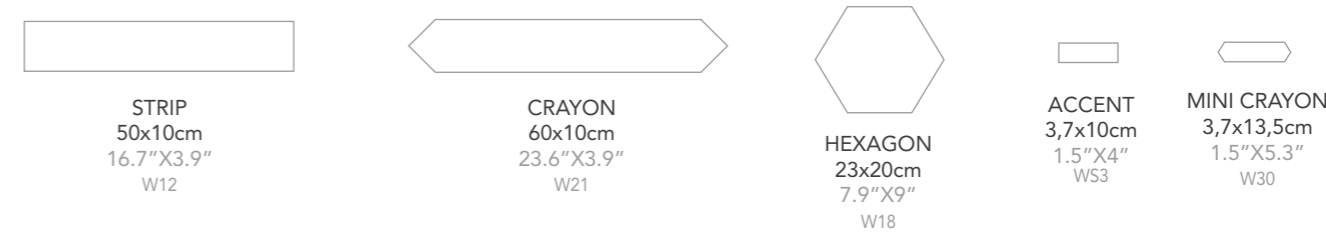

MINI CRAYON ** $ W38

ACCENT ** $ WS3

FORMATS $ W12-W30