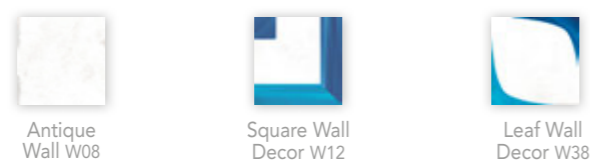

CRAYON 4x22,6cm / 1.5"x9"

P $ W21

WALL TILES 12,5x12,5cm / 5"x5"

W $ W08-W38

SPECIAL PIECES 0,8x12,5cm / 0.3"x5" - 0,8x0,8cm / 0.3"x0.3"

$ WS3-WS6