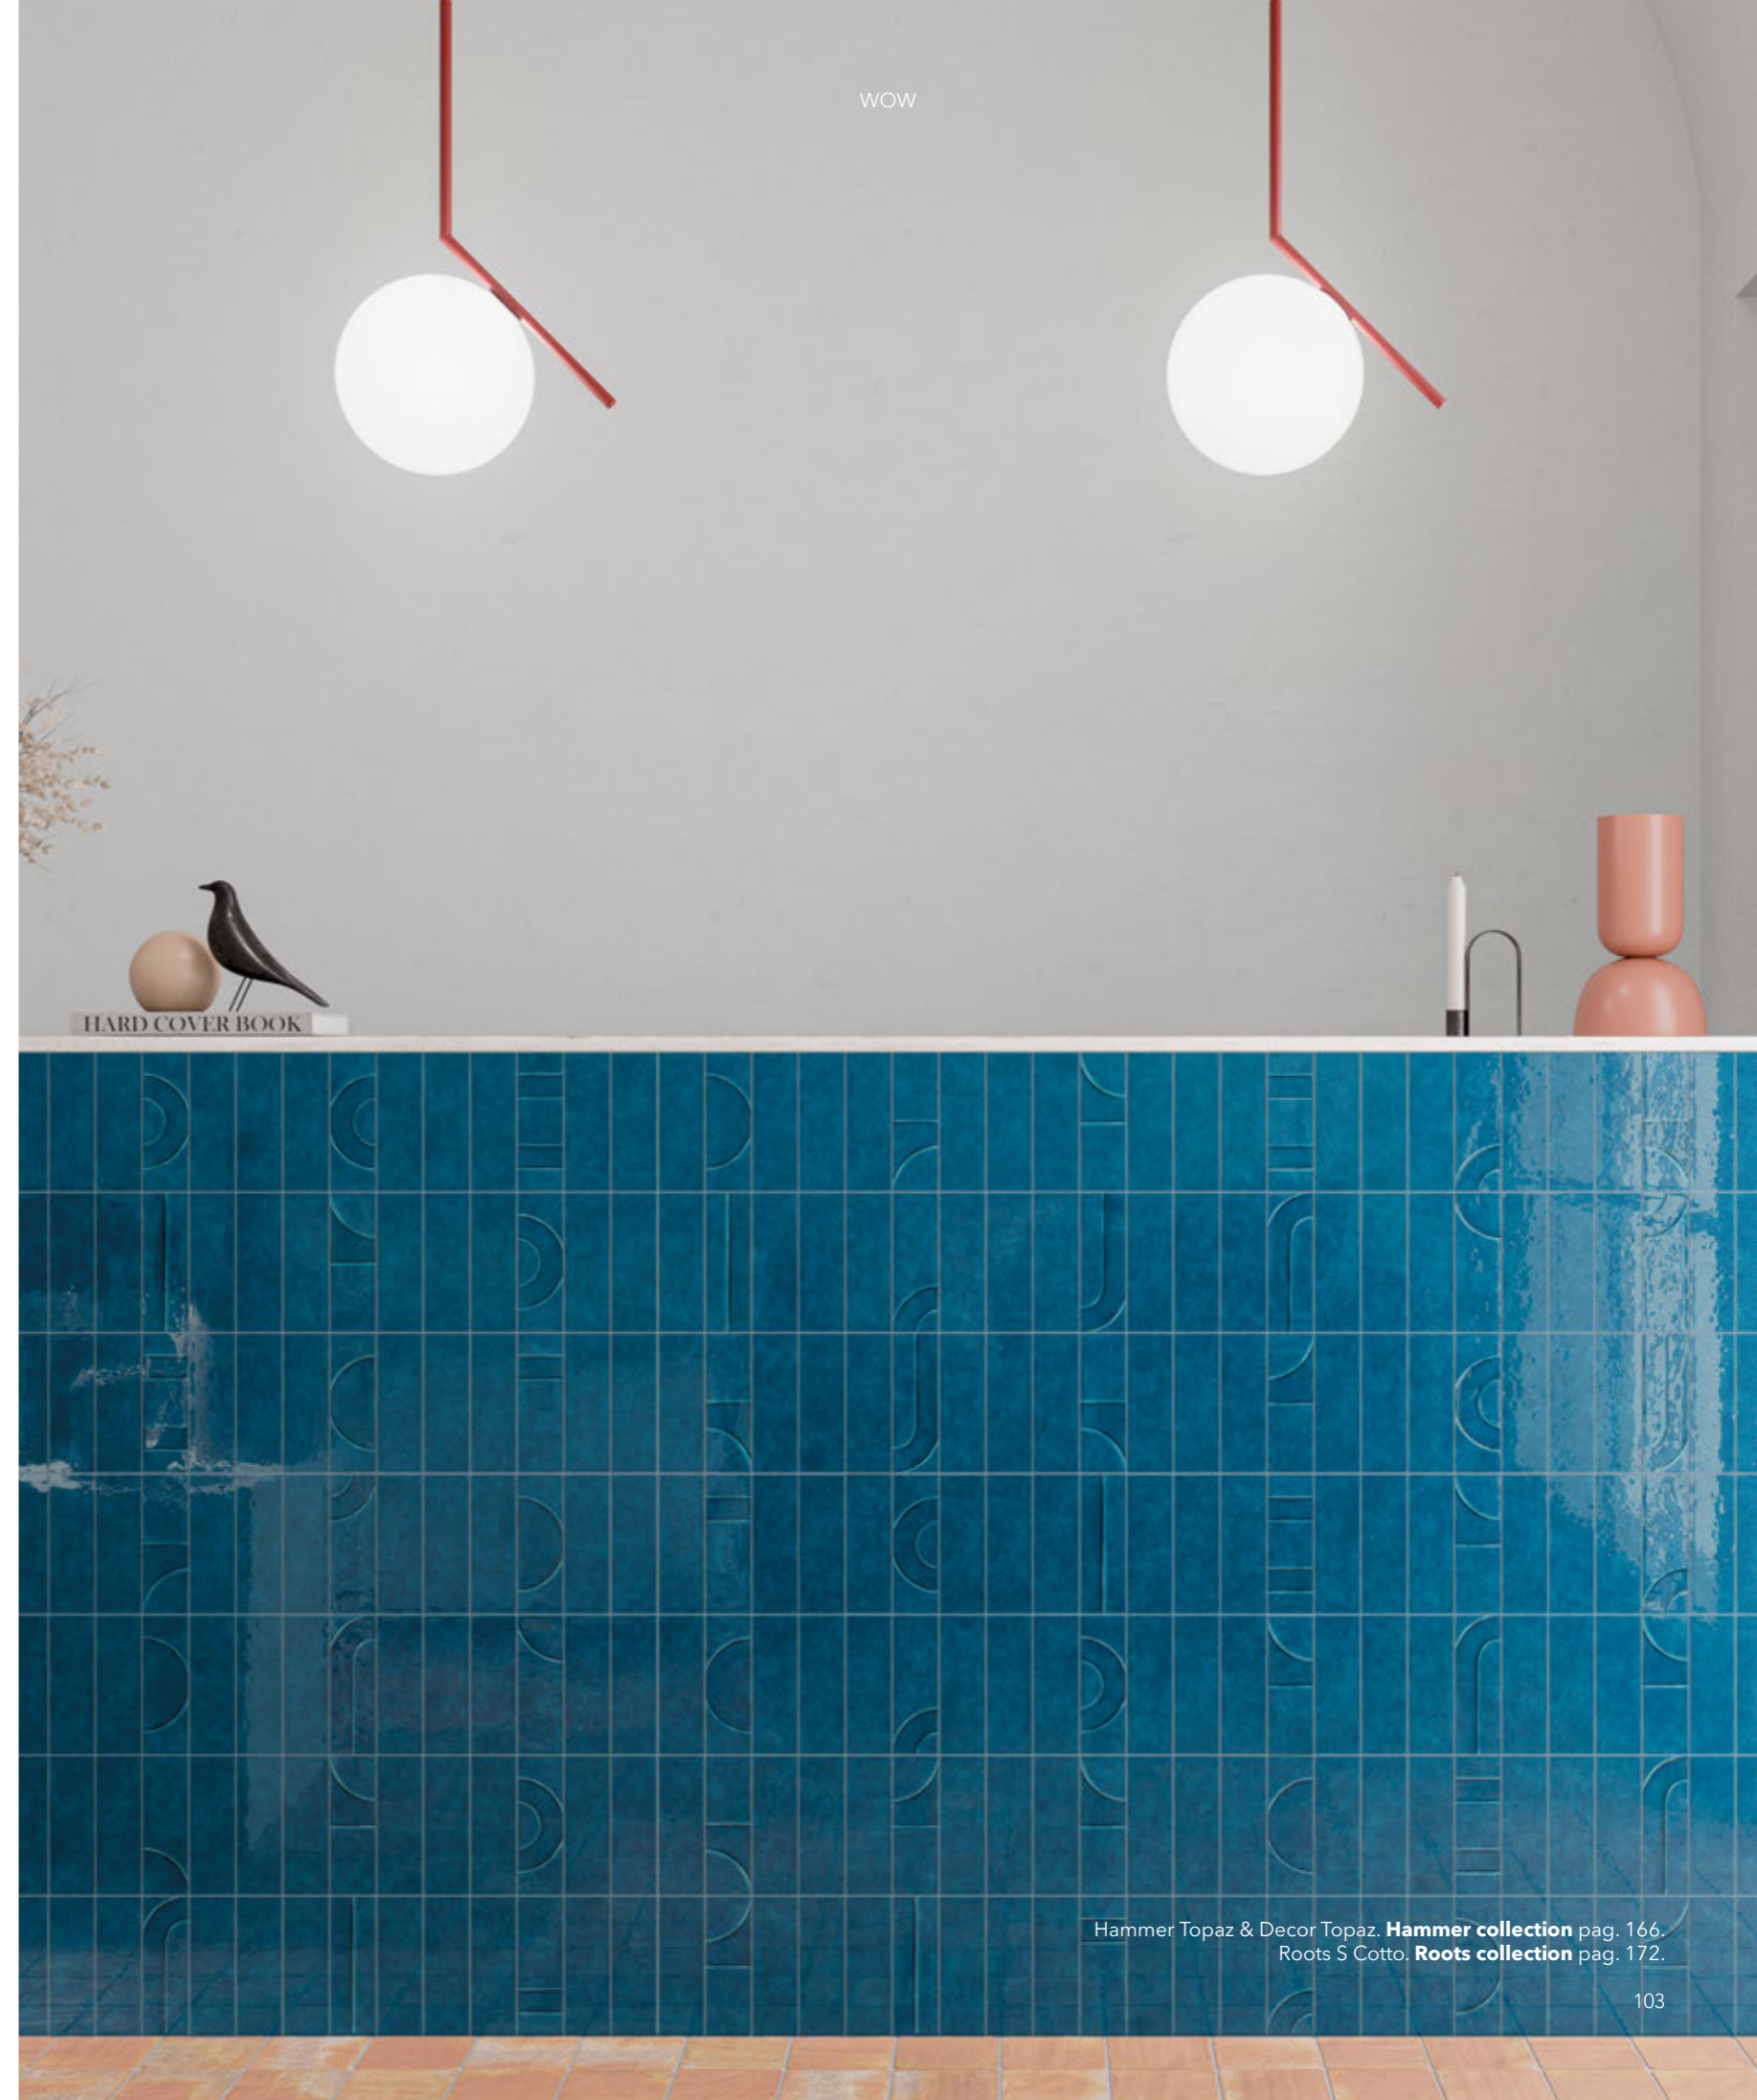

Hammer Topaz & Decor Topaz. **Hammer collection** pag. 166.
Roots S Cotto. **Roots collection** pag. 172.