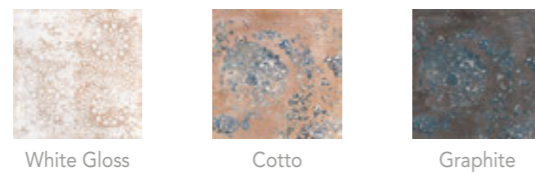

PEI 2-4 R10 / CLASS 2*** DCOF >0,42 P W16

CHATEAU LINE 18,5x18,5cm / 7"X7"

PEI 2-4 R10 / CLASS 2*** DCOF >0,42 P W34

CHATEAU ANTIQUE ** 18,5x18,5cm / 7"X7"

PEI 2-4 R10 / CLASS 2*** DCOF >0,42 P W20

METALLIC EDITION