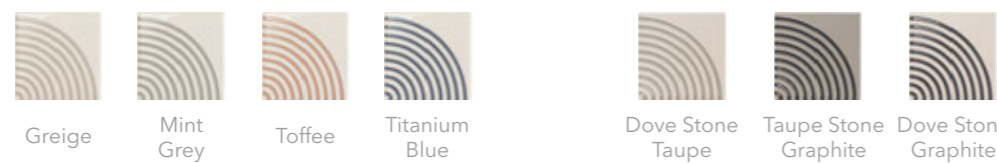

ER 12,5x12,5cm / 5"X5"

W21