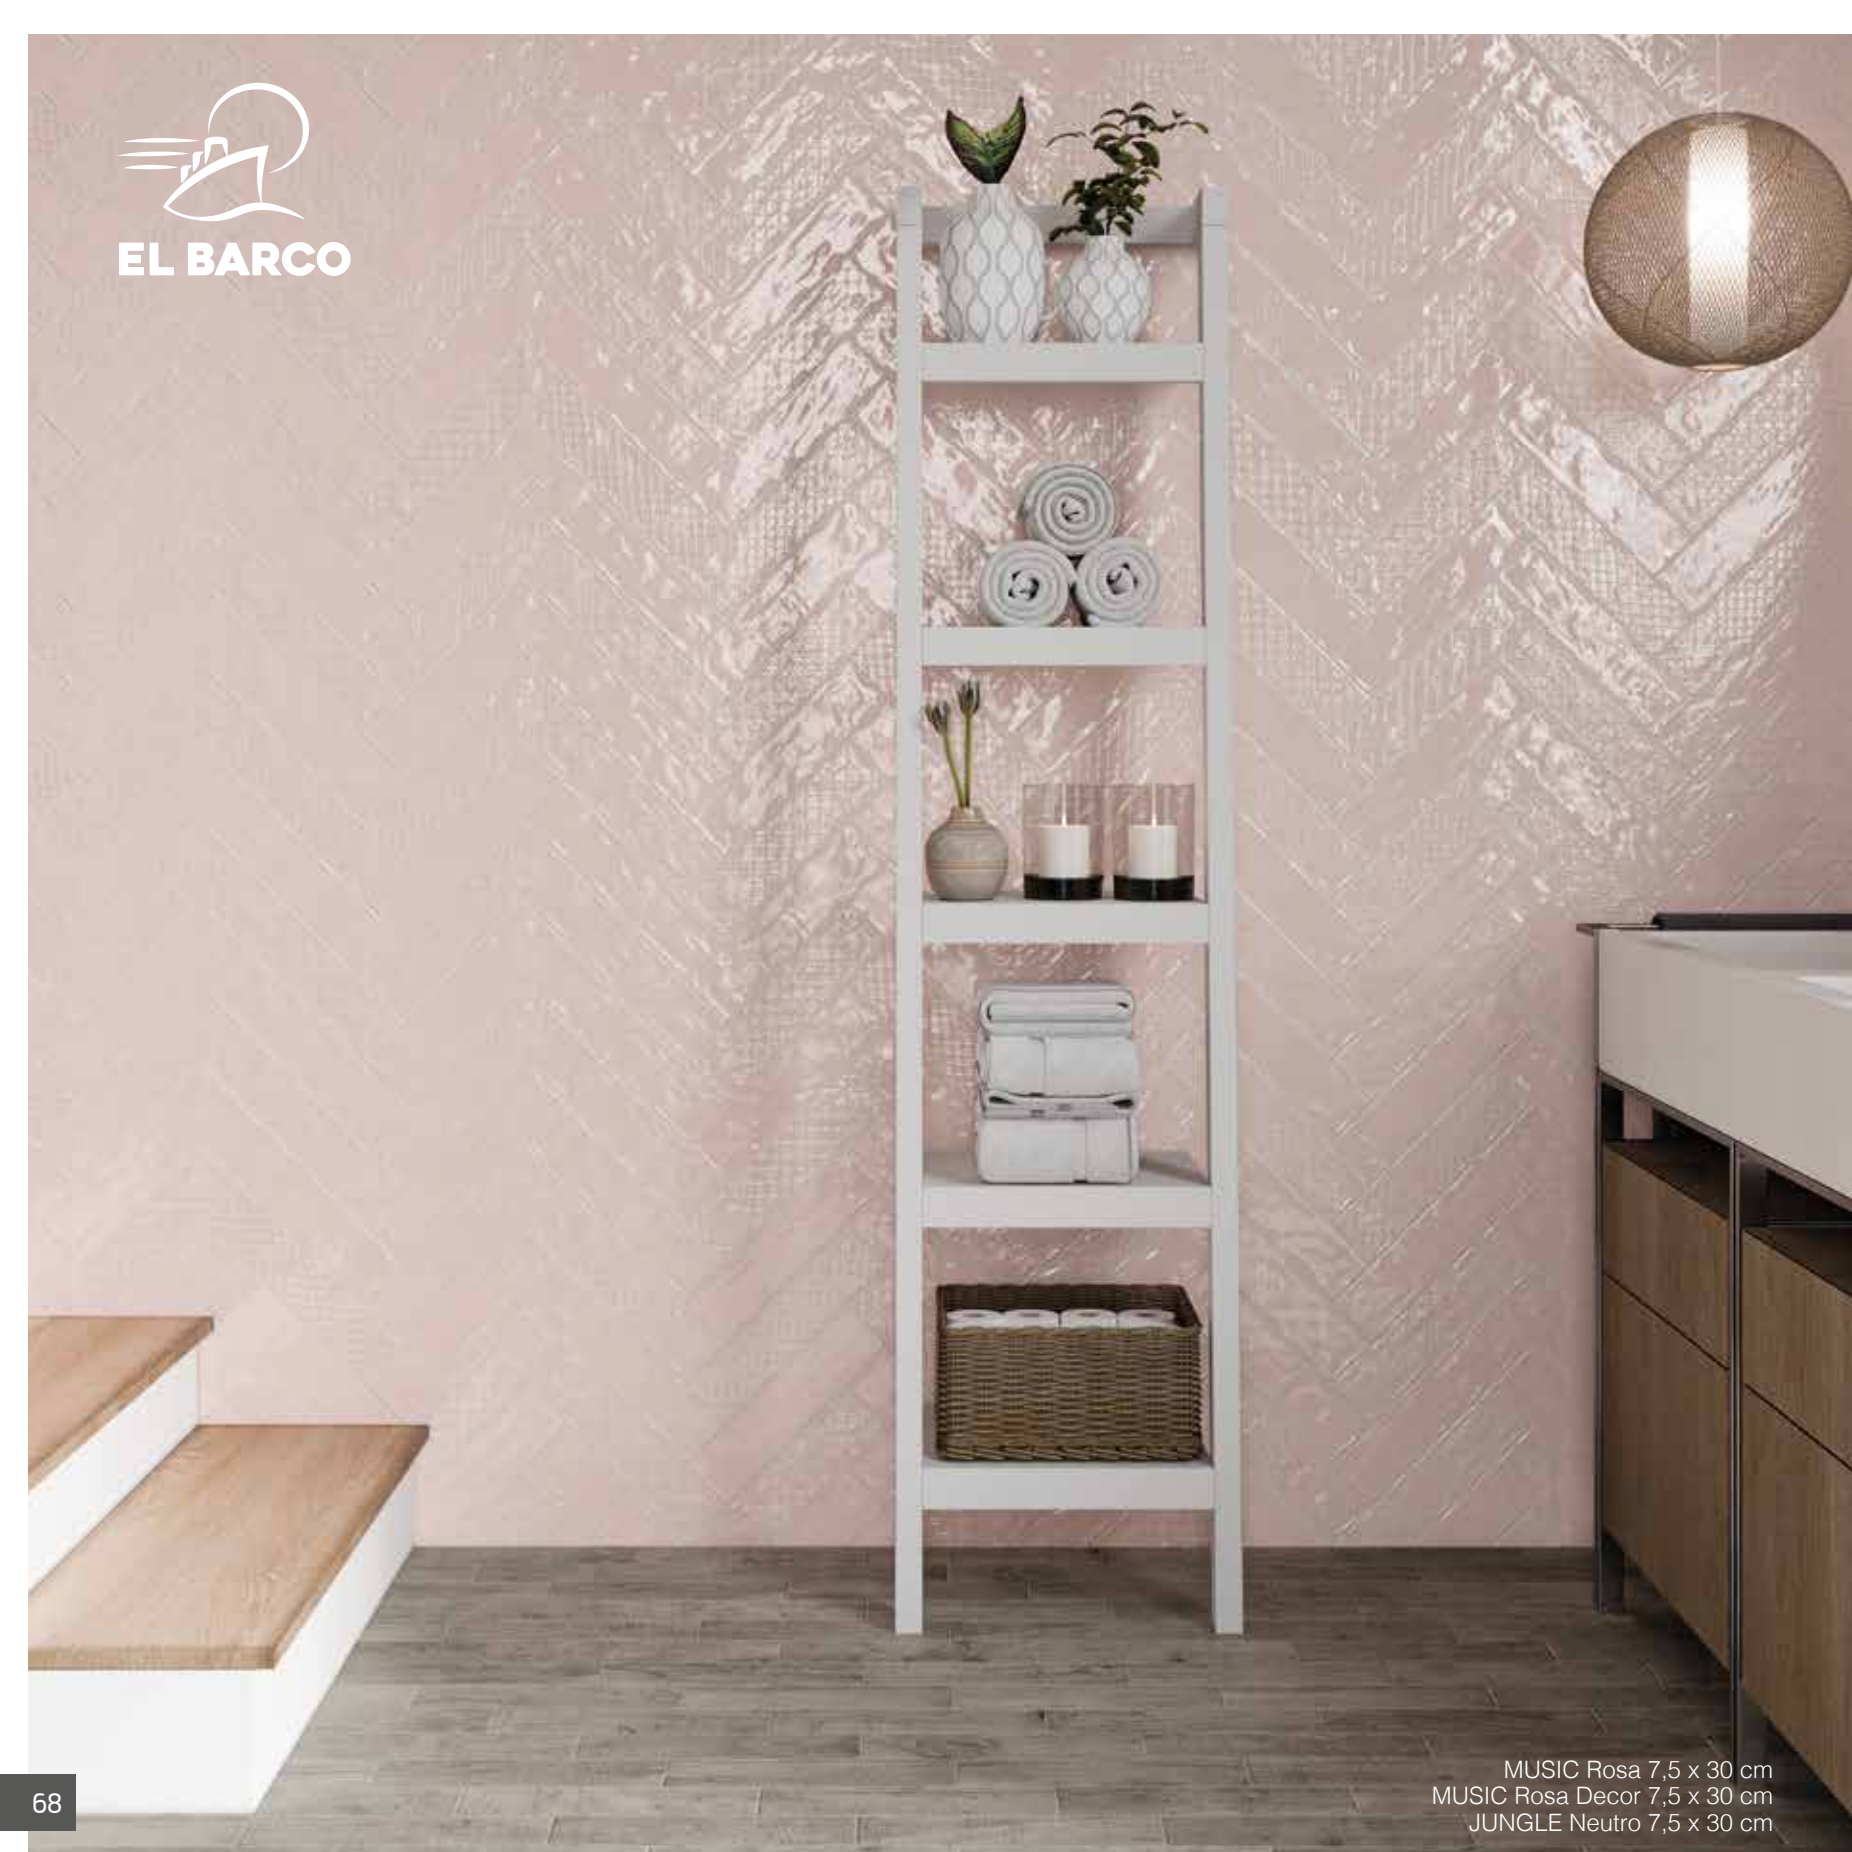

MUSIC Rosa 7,5 x 30 cm
 MUSIC Rosa Decor 7,5 x 30 cm
 JUNGLE Neutro 7,5 x 30 cm

MUSIC

7,5 x 30 · 3" x 12"

DECOR: 12 diseños distintos mezclados en la caja
 DECOR: 12 different designs mixed in the box

MUSIC Bone
 7,5 x 30 cm (R38)