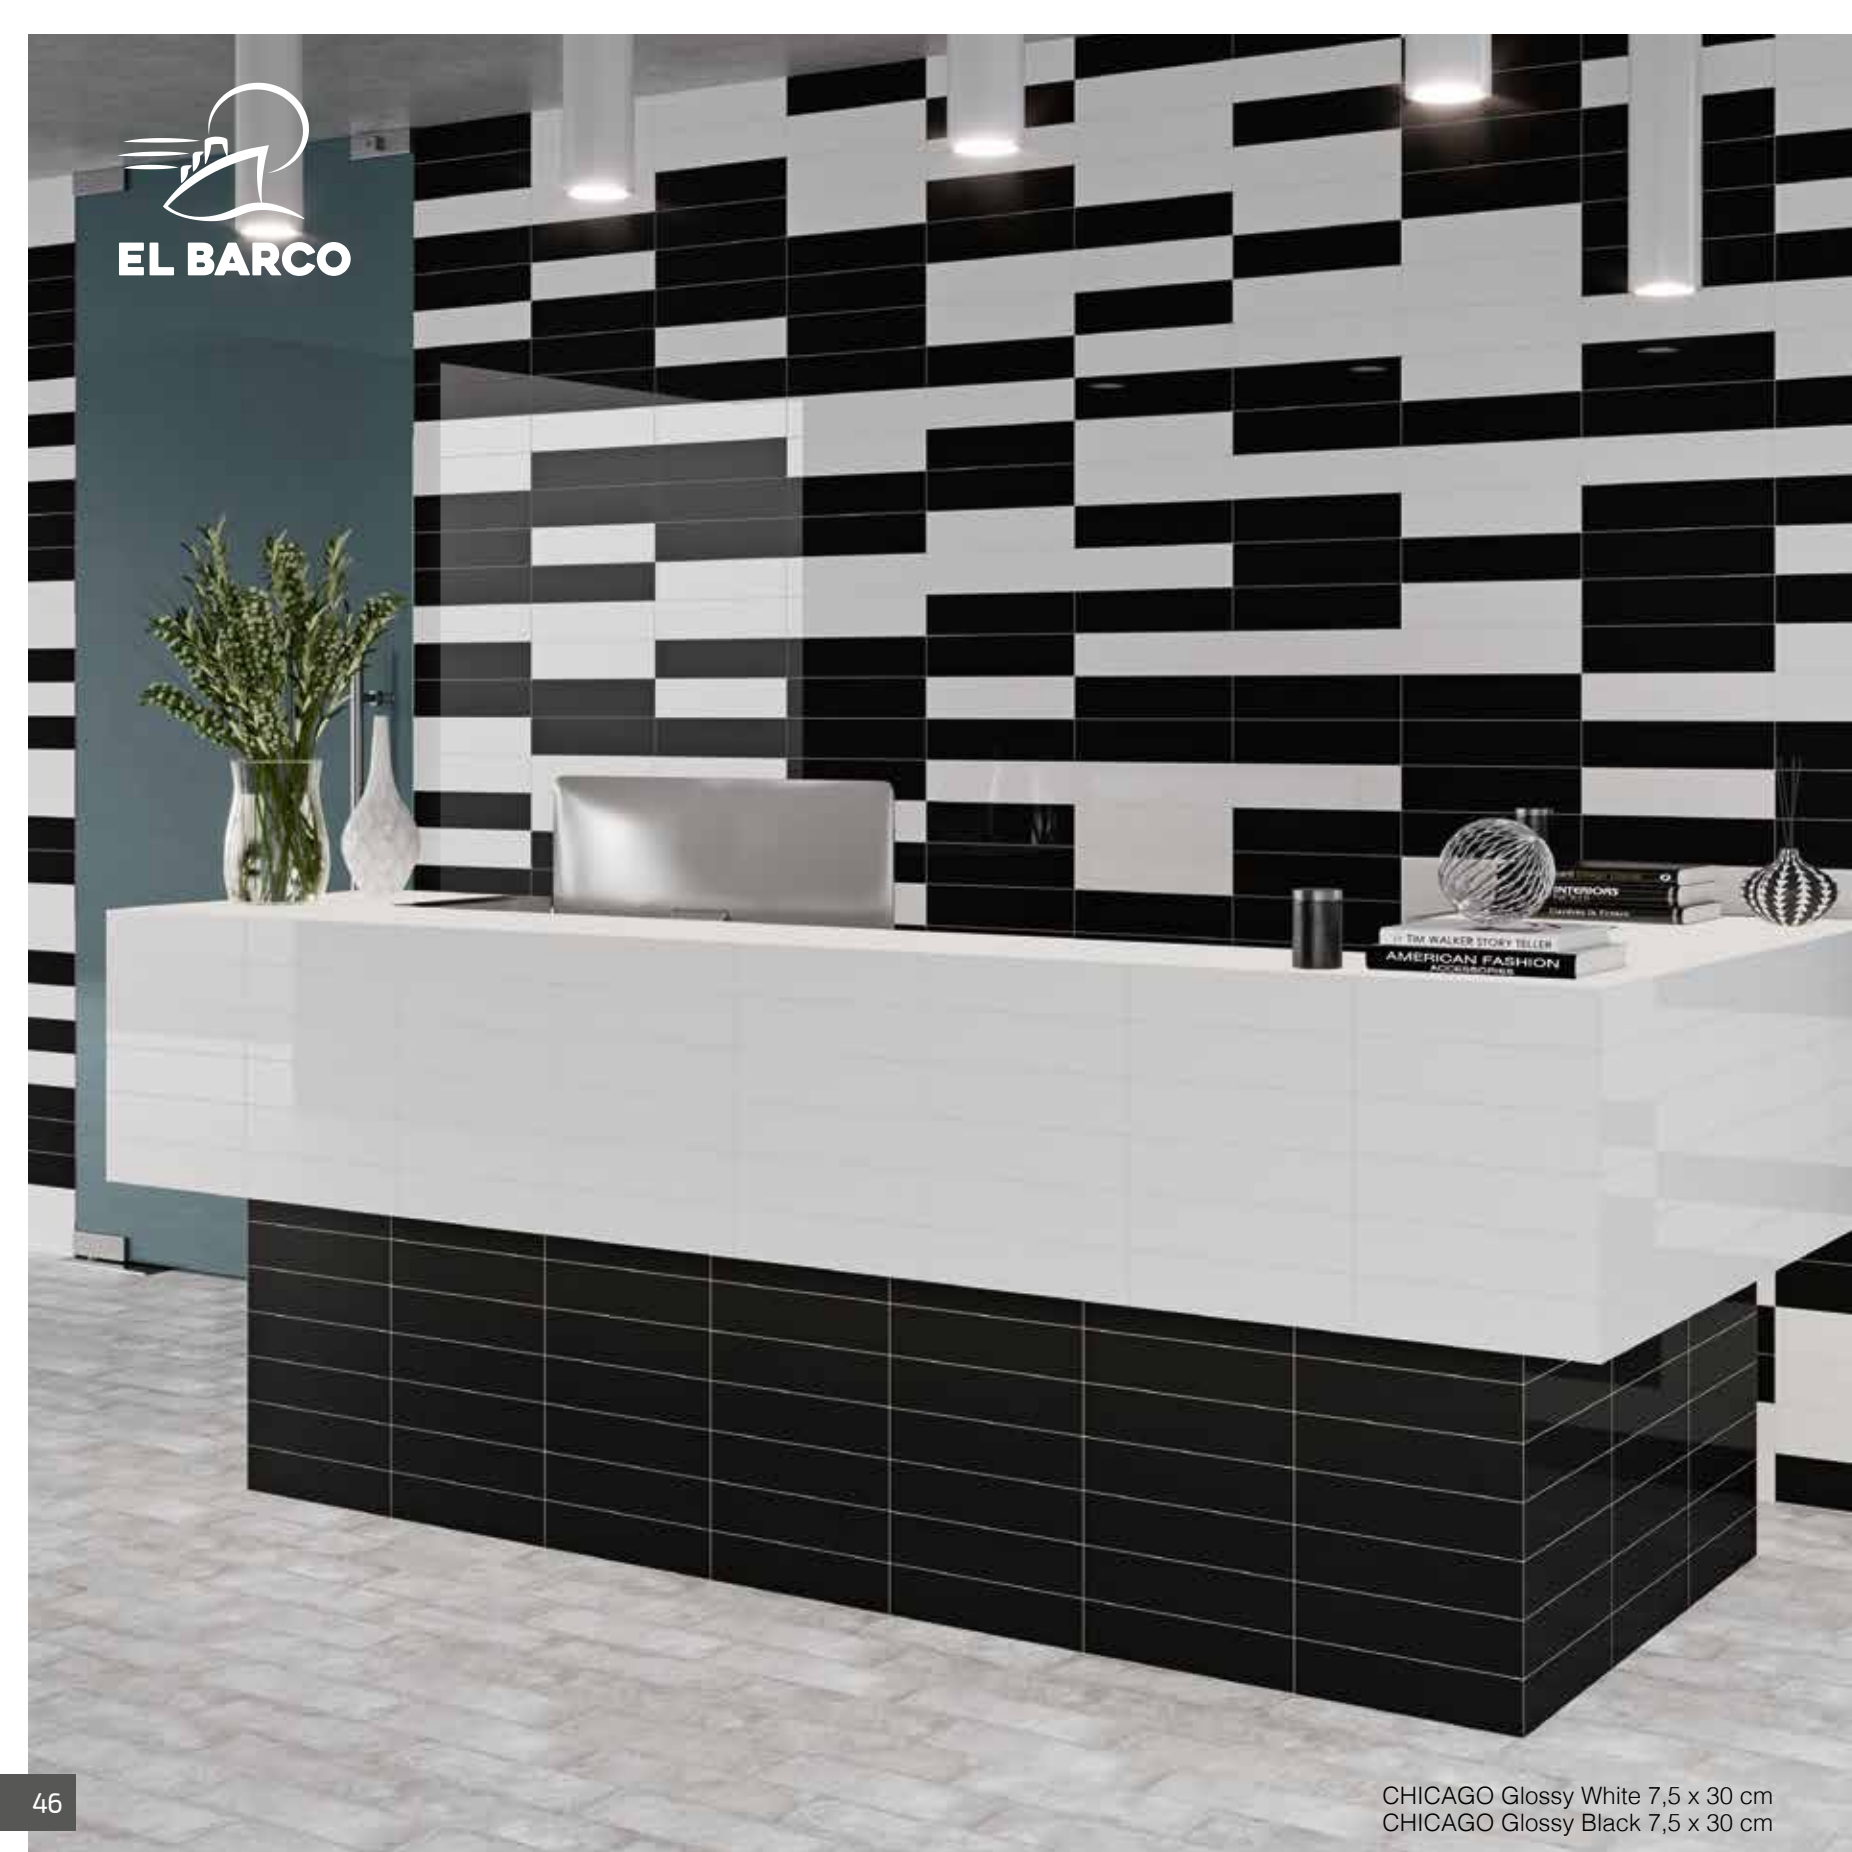

CHICAGO Glossy White 7,5 x 30 cm
CHICAGO Glossy Black 7,5 x 30 cm

CHICAGO GLOSSY / MATT

7,5 x 30 · 3" x 12"

- CHICAGO Glossy White
  7,5 x 30 cm (R38)

  CHICAGO Glossy Black
  7,5 x 30 cm (R16)
- CHICAGO Matt White
  7,5 x 30 cm (R38)

  CHICAGO Matt Black
  7,5 x 30 cm (R16)