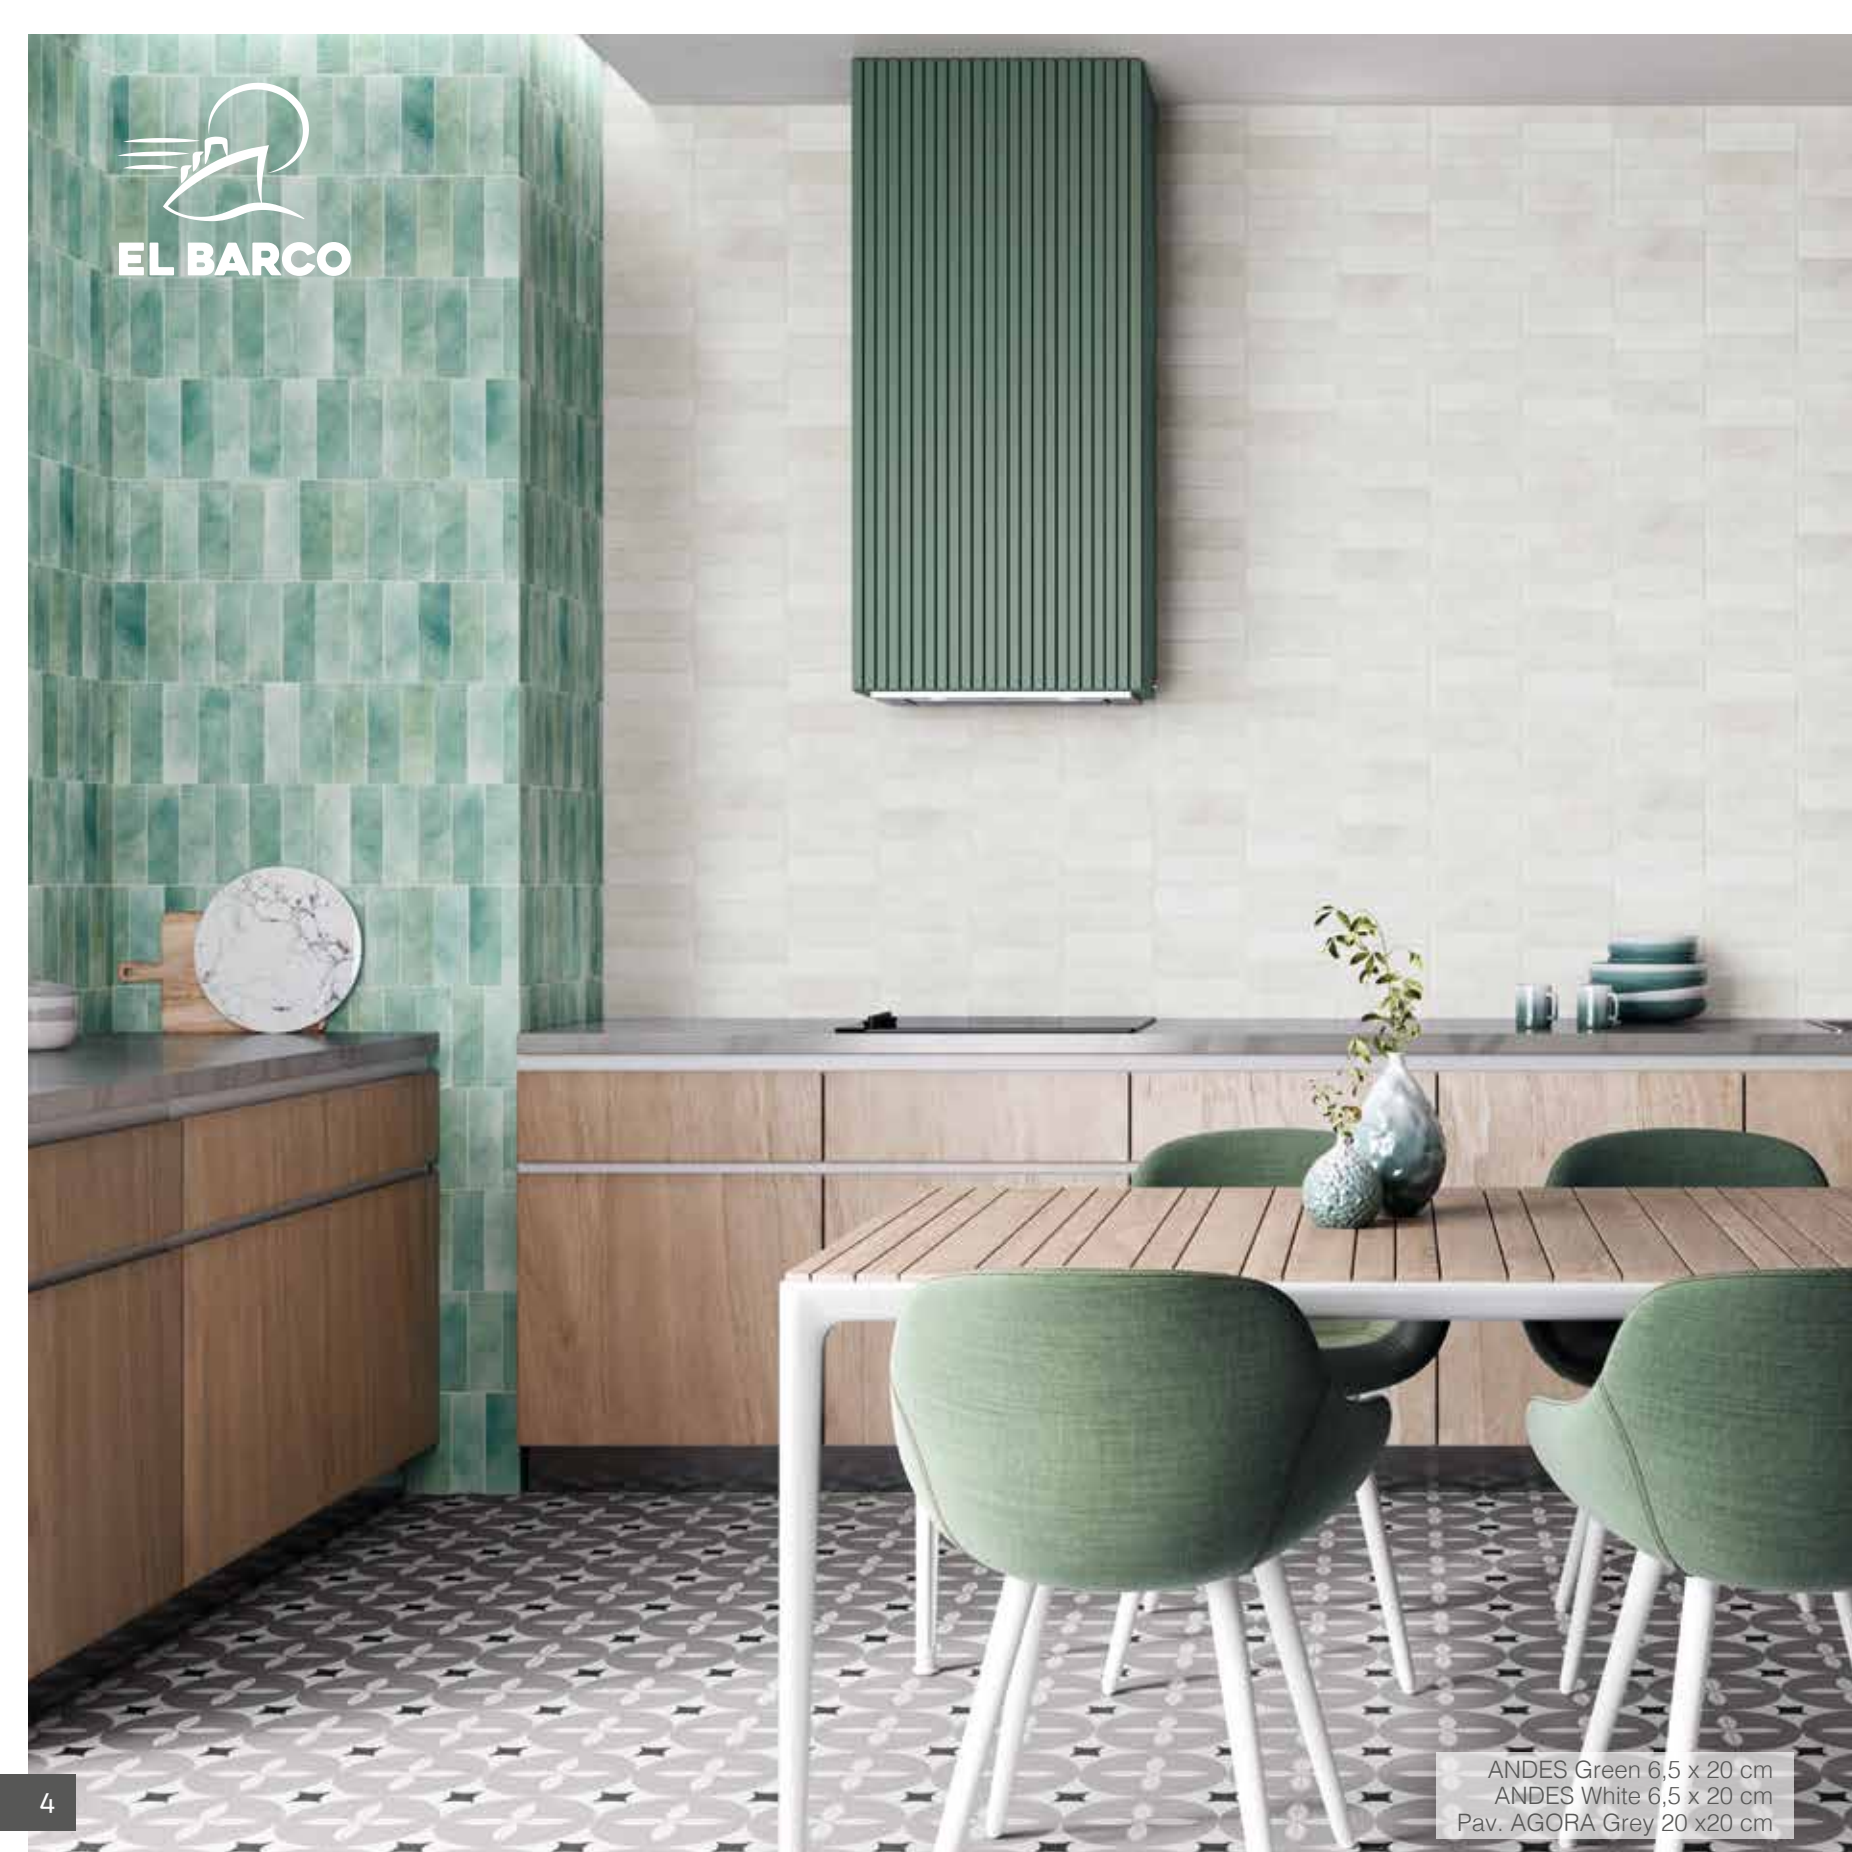

RELIEVE
RELIEF

LISO
FLAT

BISELADO
BEVELLED

DESTONIFICADO
DIFFERENT
SHADES

NO REPETITIVO
DIFFERENT
DESIGNS

PASTA BLANCA
WHITE BODY

ANDES Green 6,5 x 20 cm
 ANDES White 6,5 x 20 cm
 Pav. AGORA Grey 20 x20 cm

ANDES