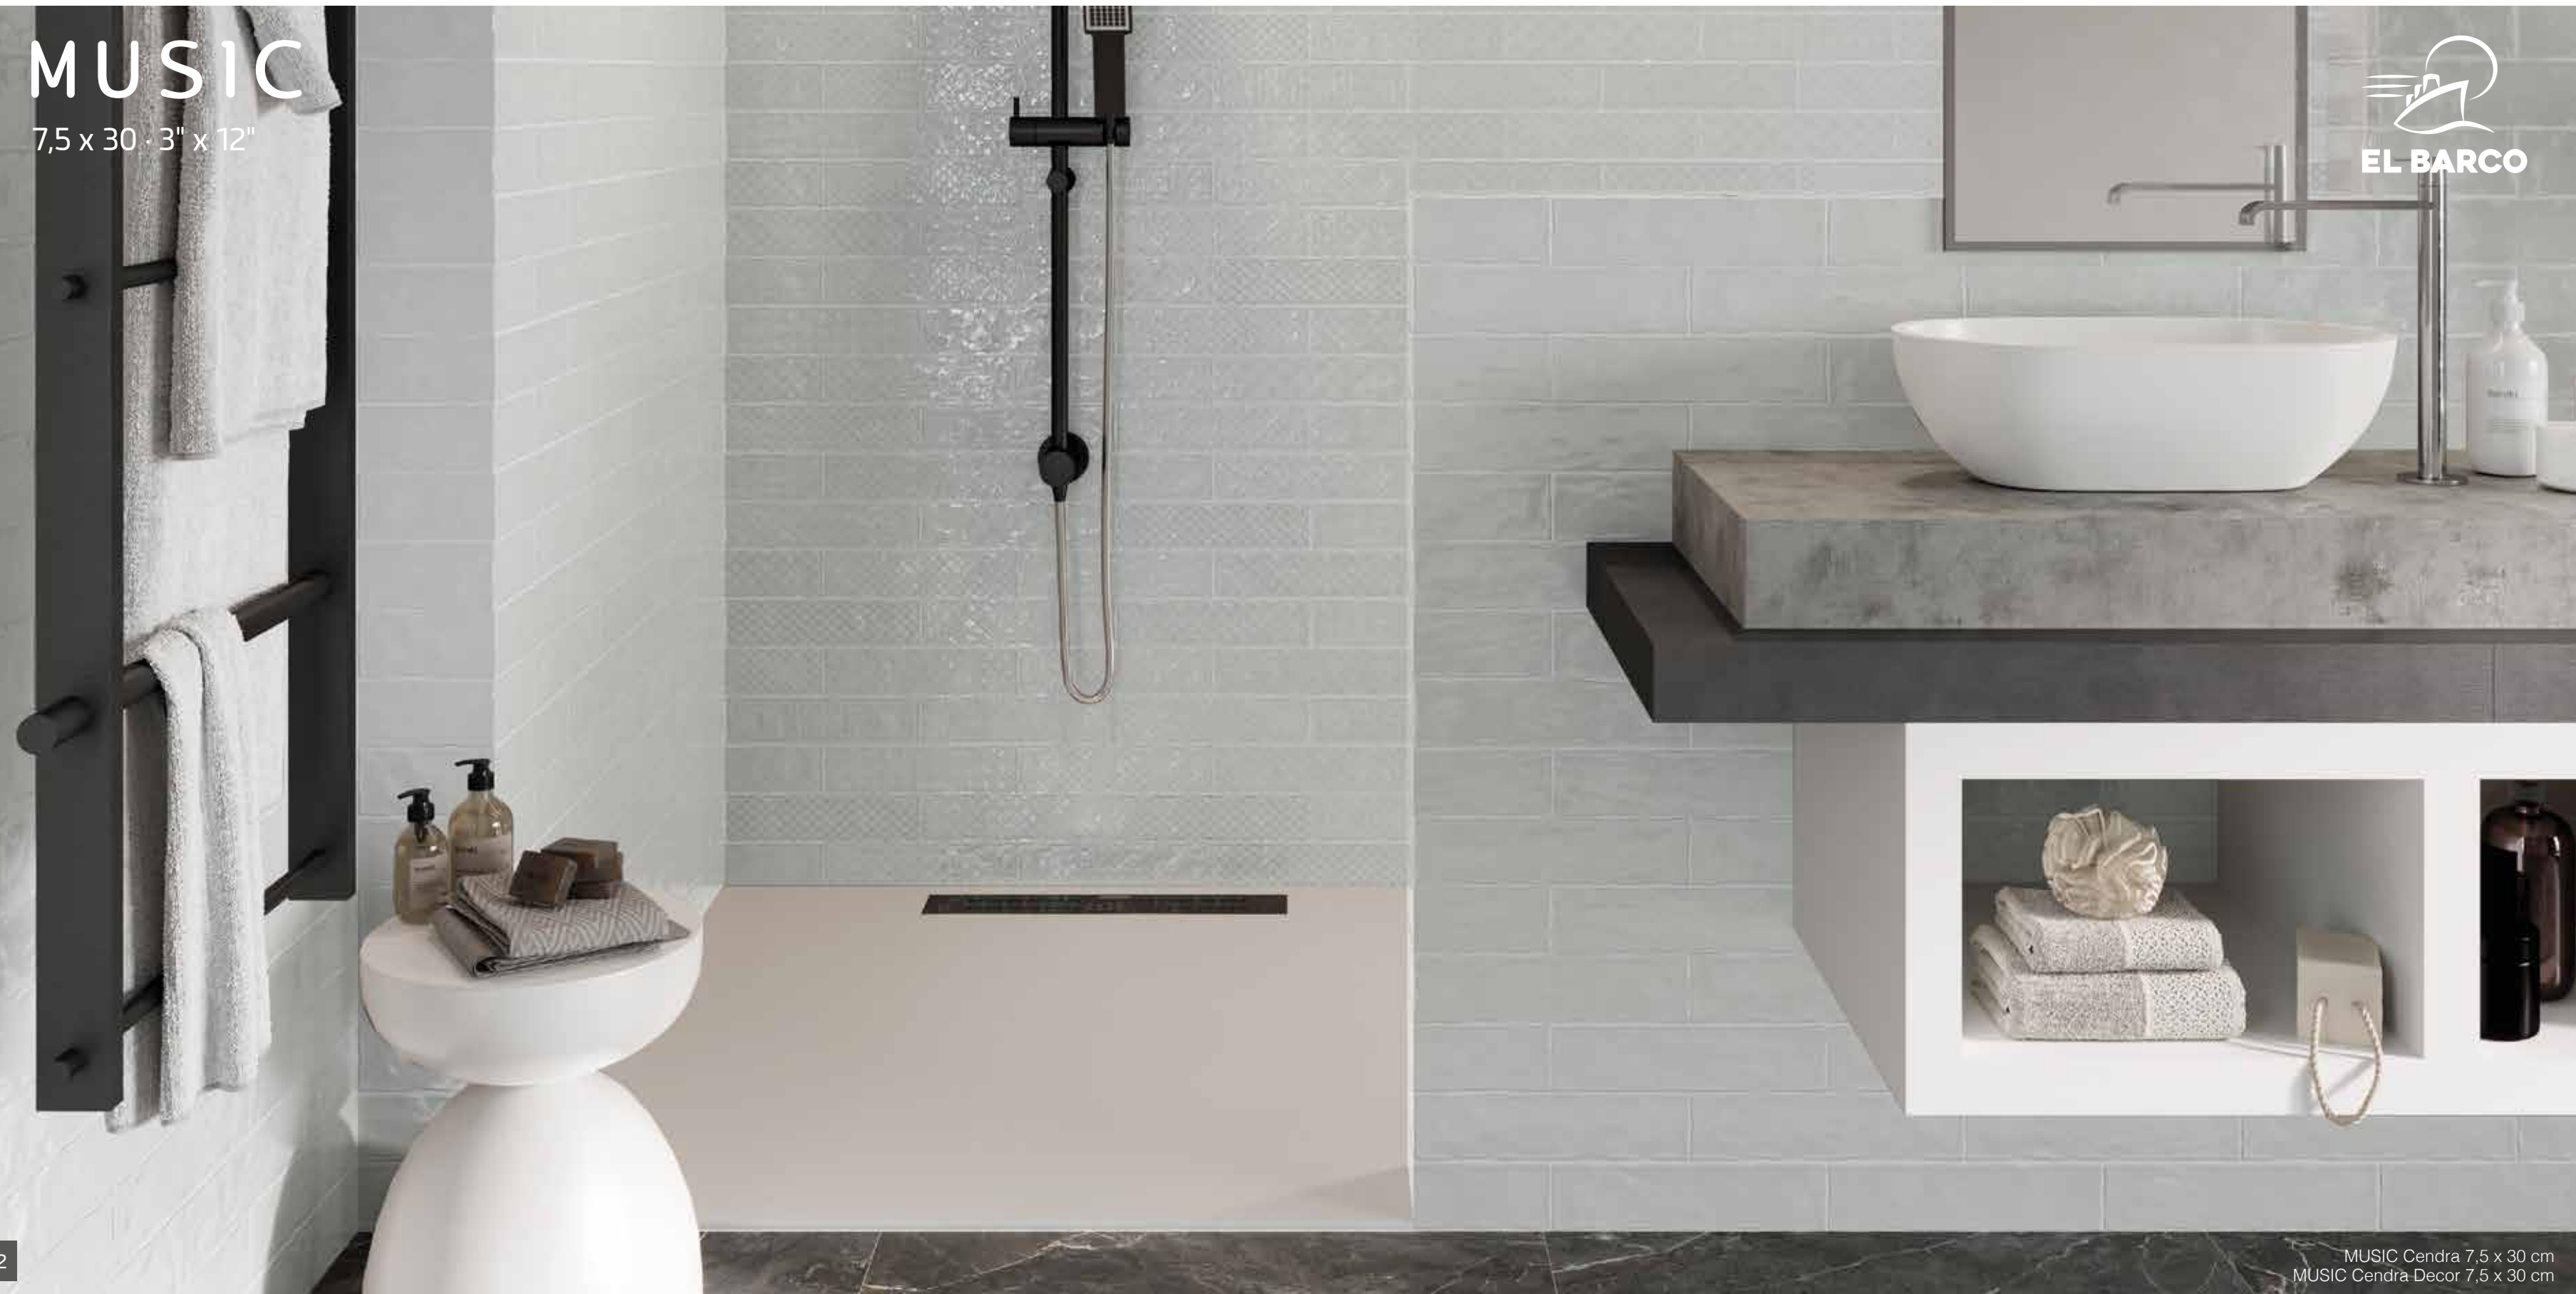

MUSIC

7,5 x 30 · 3" x 12"

6,5 x 20

7,5 x 15

7,5 x 30

15 x 15

MUSIC Cendra 7,5 x 30 cm
MUSIC Cendra Decor 7,5 x 30 cm