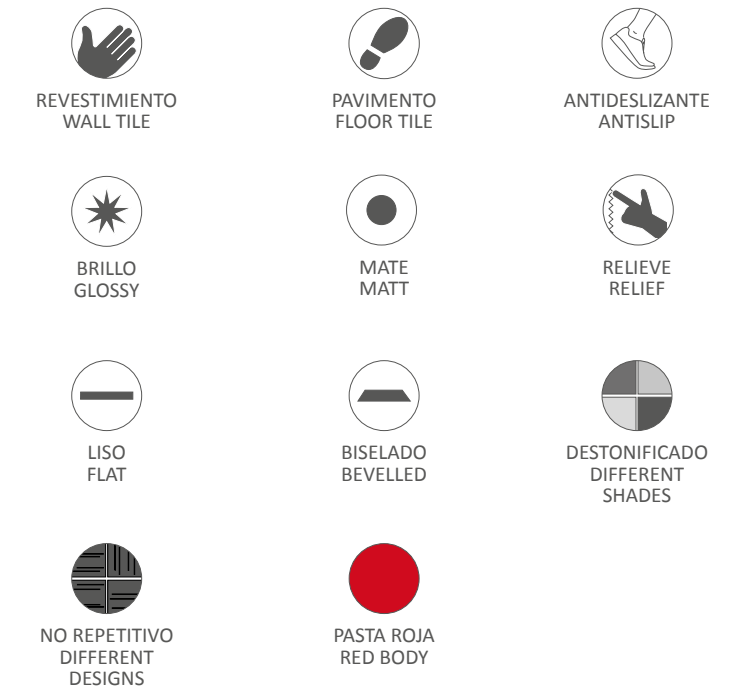

ÍNDICE | INDEX

7,5 x 15
3" x 6"

Alfaro Brillo	04
Alfaro Mate	08
Biselado y Listelo	12
Glamour	14

7,5 x 30
3" x 12"

Artistic Brillo	32
Artistic Mate	34
Forest	20
Jungle	26

10 x 20
4" x 8"

Biselado y Listelo	36

15 x 15
6" x 6"

Chic	40
Ethnic	48
Patiné	50
Racine	58

20 x 20
8" x 8"

Acrópolis	60
Costa	70
Provence	72
Stucco	74

20 x 60
8" x 24"

Balkan	82
Fresco	88
Kalma	78
Kintay	92
Loft	96
Petra	100
Quantum	106
Tribeca	110

31,6 x 31,6
12" x 12"

Balkan	117
Fresco	117
Galicia	118
Kalma	120
Loft	118
Petra	119
Tribeca	119

SÍMBOLOS SYMBOLS