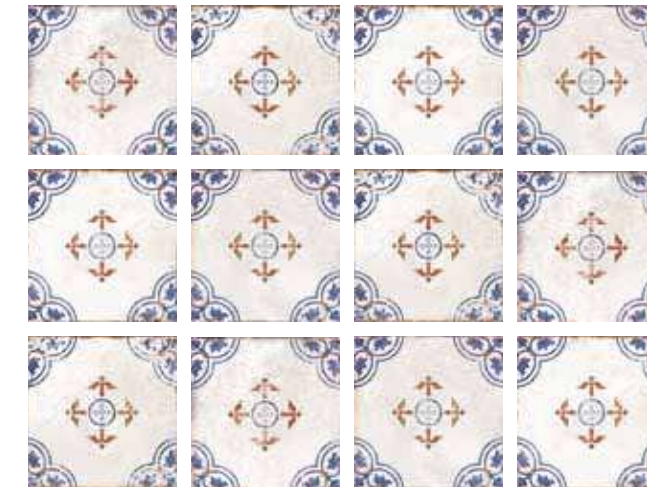

RACINE

15 x 15 · 6" x 6"

* COMBINA con: Matches with: serie PATINÉ 15 x 15

RACINE Decor 15x15 cm (R32)

* 12 diseños diferentes. 12 different patterns.

* 12 diseños diferentes.
12 different patterns.

Embalaje · Packing · 15 x 15 · 6" x 6"

PIEZAS / CAJA Pcs / Ctn	KG / CAJA Kg / Ctn	M² / CAJA Sqm / Ctn	CAJAS / PALET Ctn / Plt	M² / PALET Sqm / Plt	KG / PALET Kg / Plt
44	13,40	1	90	90	1.231

PASTA ROJA
RED BODY

REVESTIMIENTO
WALL TILE

BRILLO
GLOSSY

7,5 x 15
7,5 x 30
10 x 20
15 x 15
20 x 20
20 x 60
31,6 x 31,6