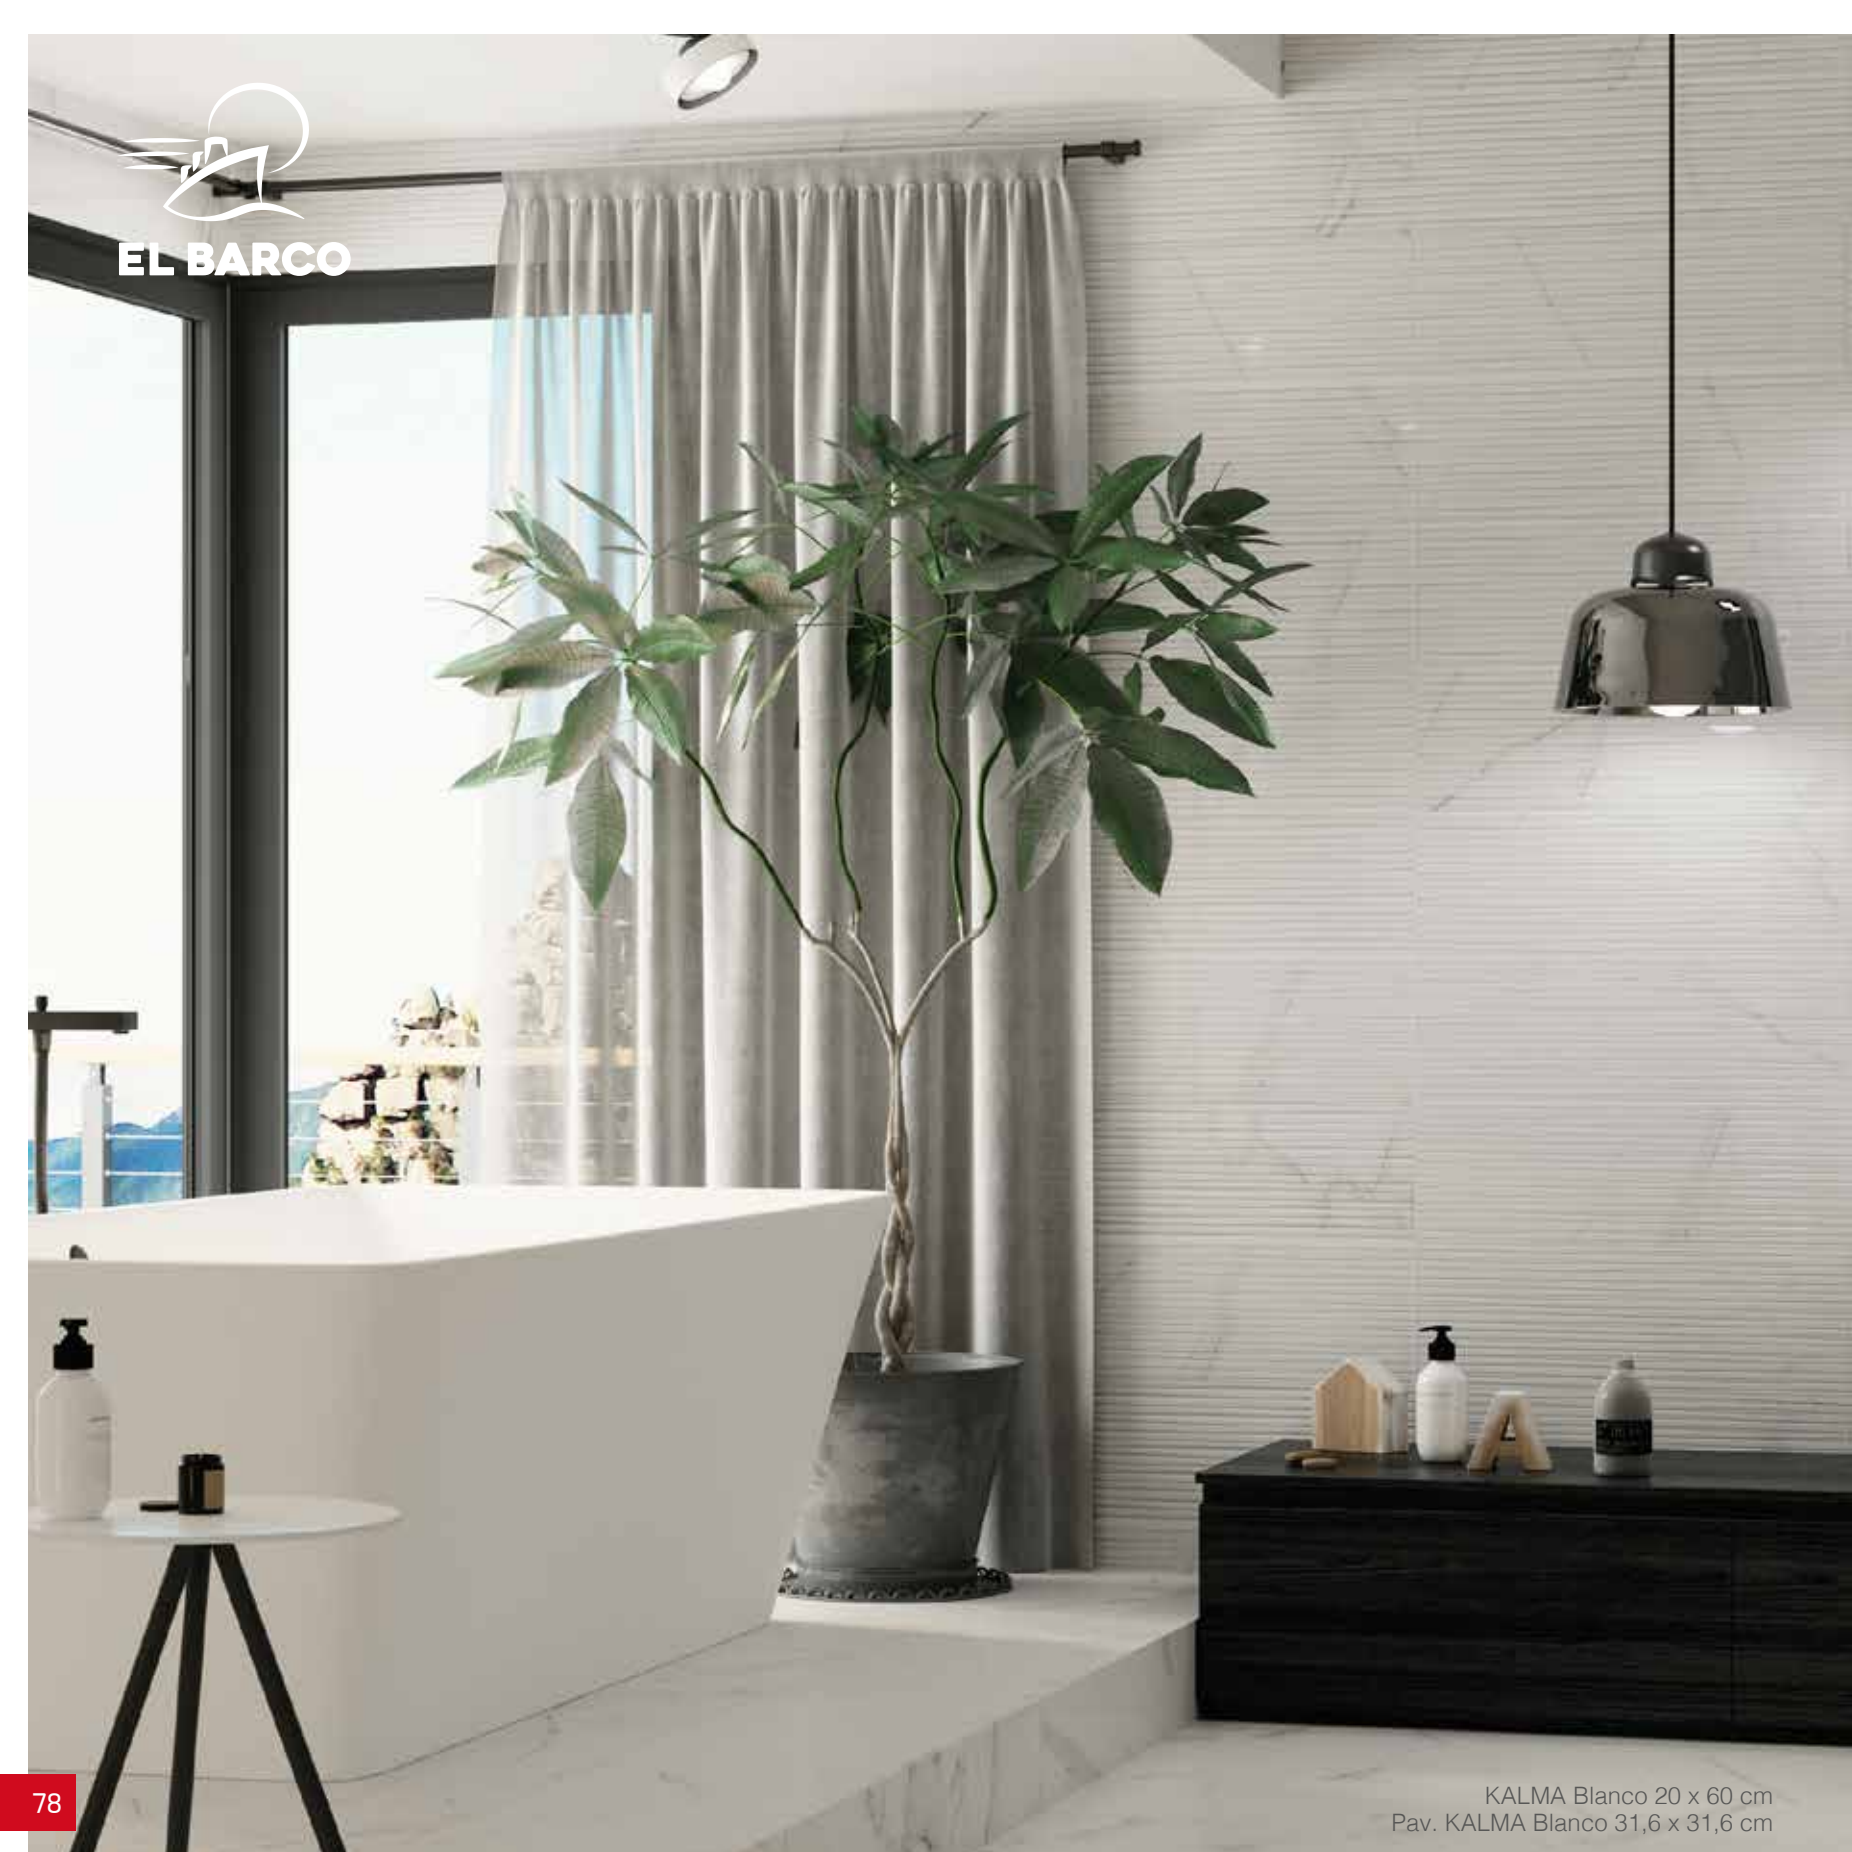

KALMA Blanco 20 x 60 cm
Pav. KALMA Blanco 31,6 x 31,6 cm