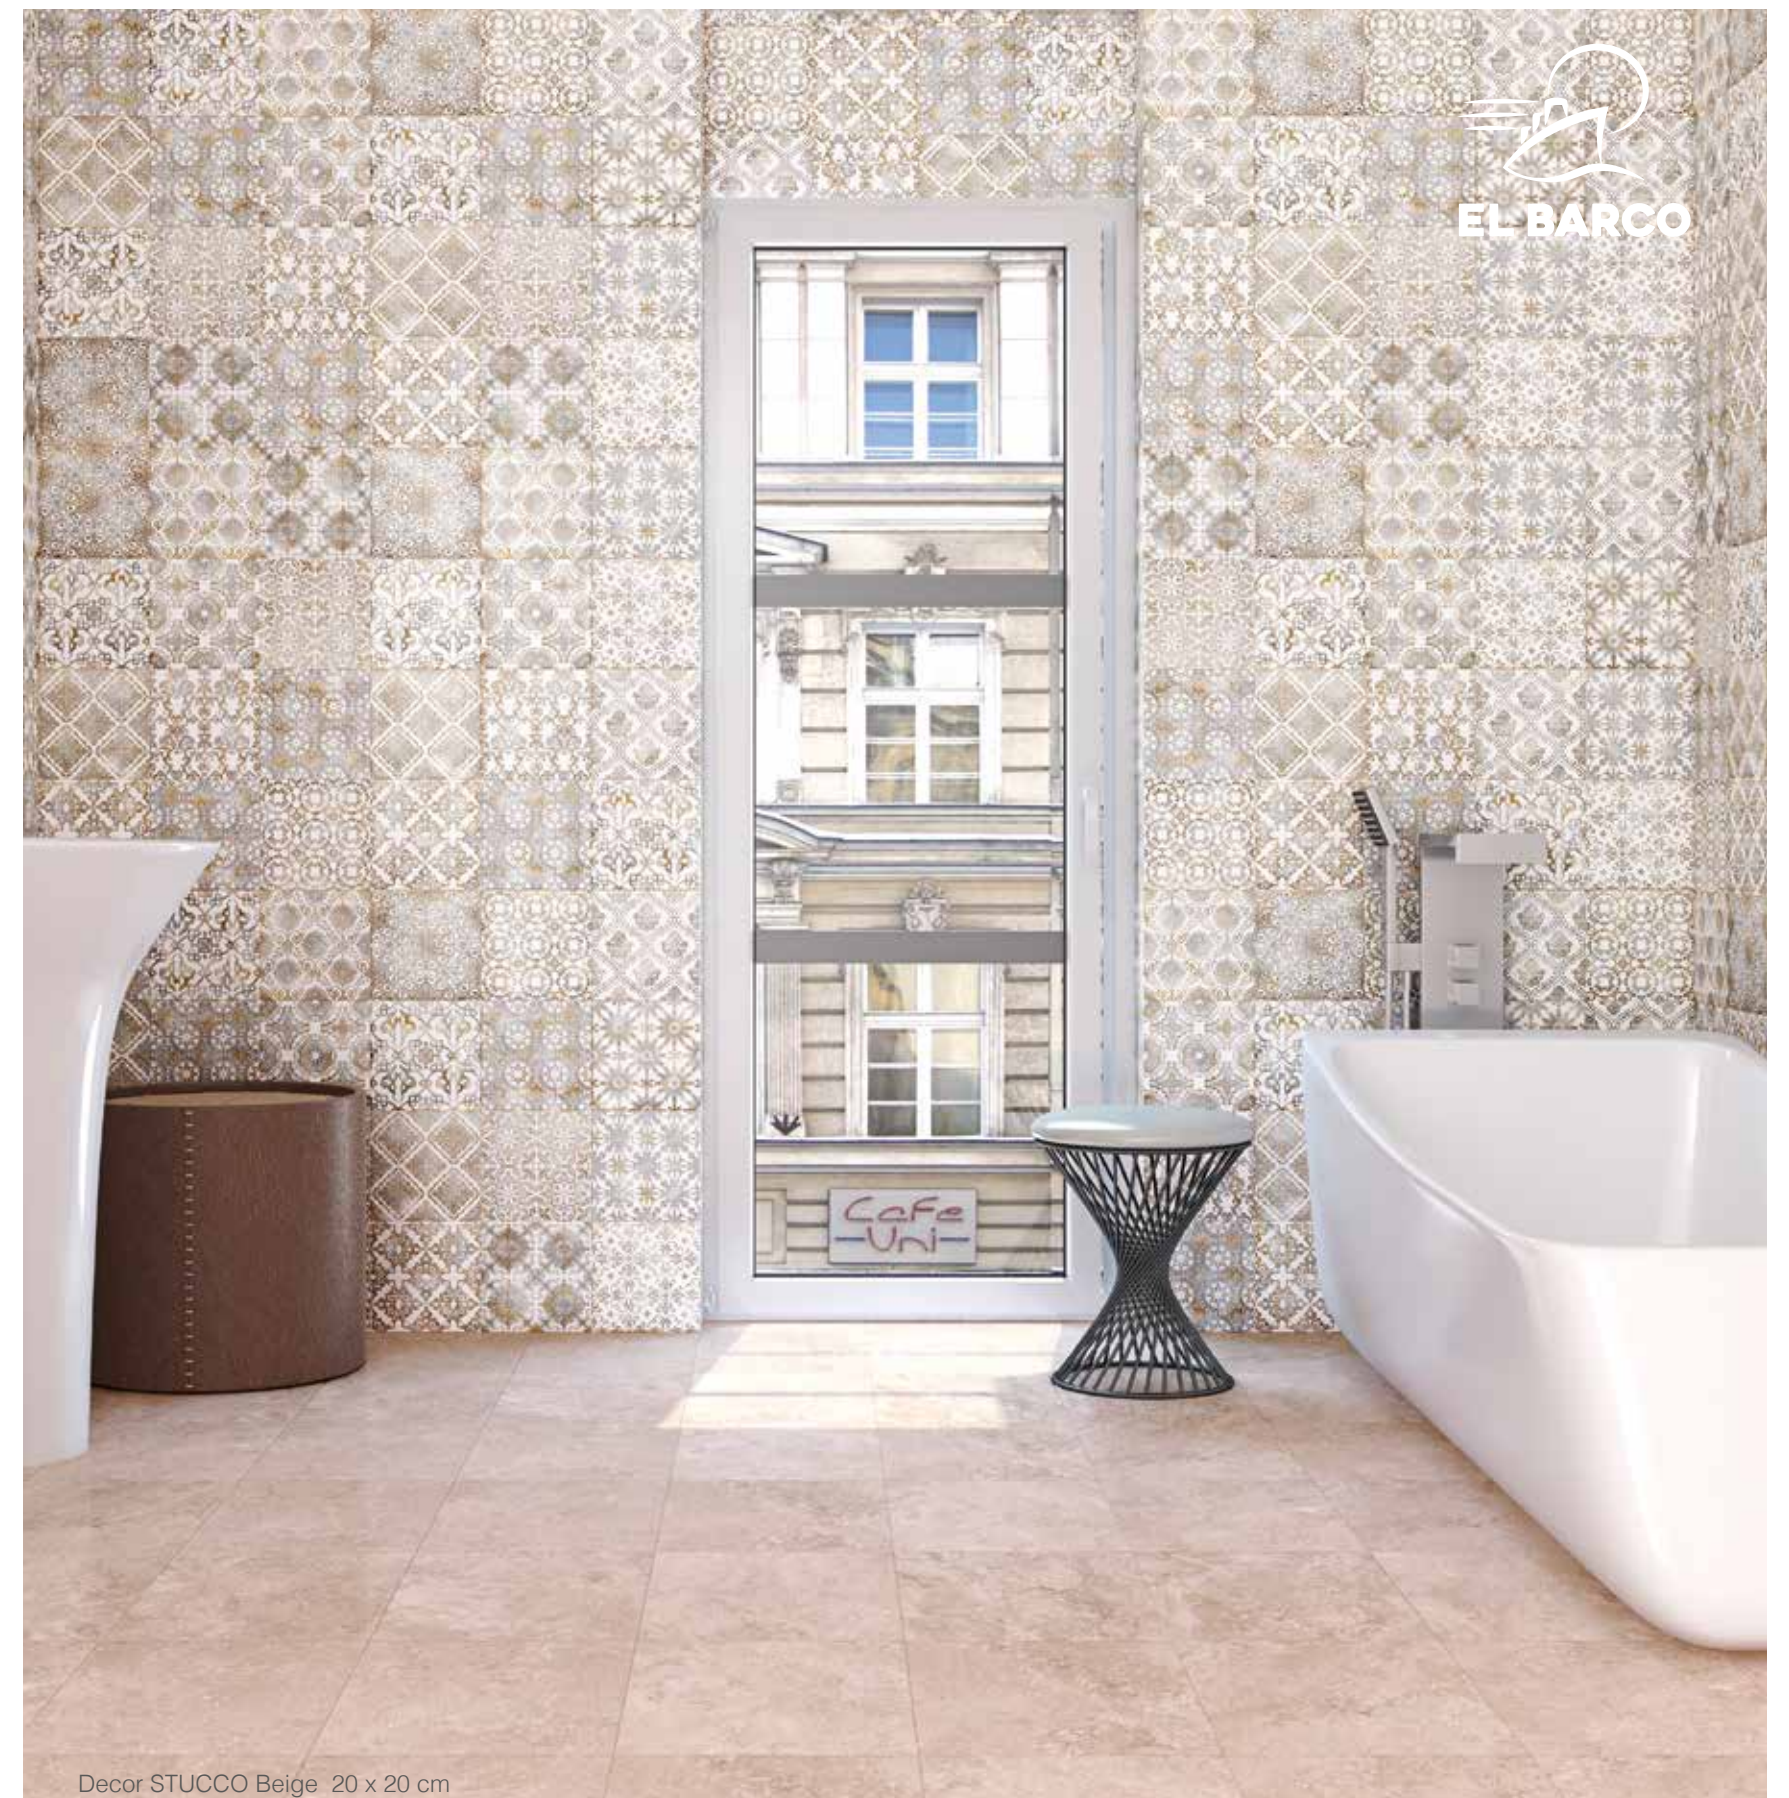

Decor STUCCO Beige 20 x 20 cm

7,5 x 15
7,5 x 30
10 x 20
15 x 15
20 x 20
20 x 60
31,6 x 31,6