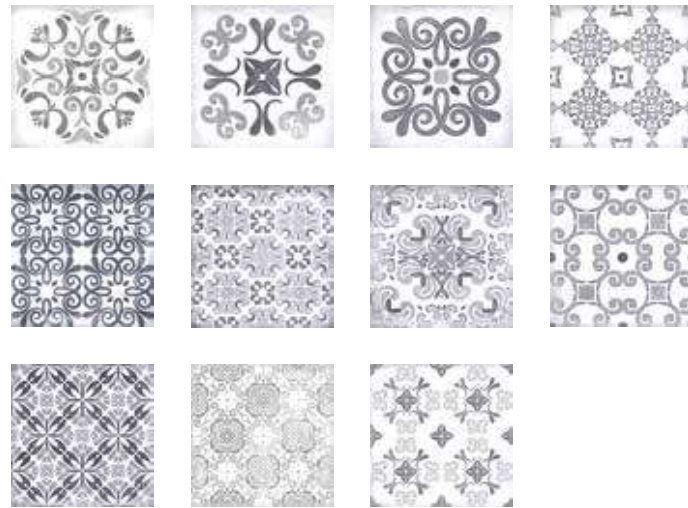

PATINÉ

15 x 15 · 6" x 6"

Decor PATINÉ Gris 15 x 15 cm (R32)
* 11 diseños diferentes. 11 different patterns.