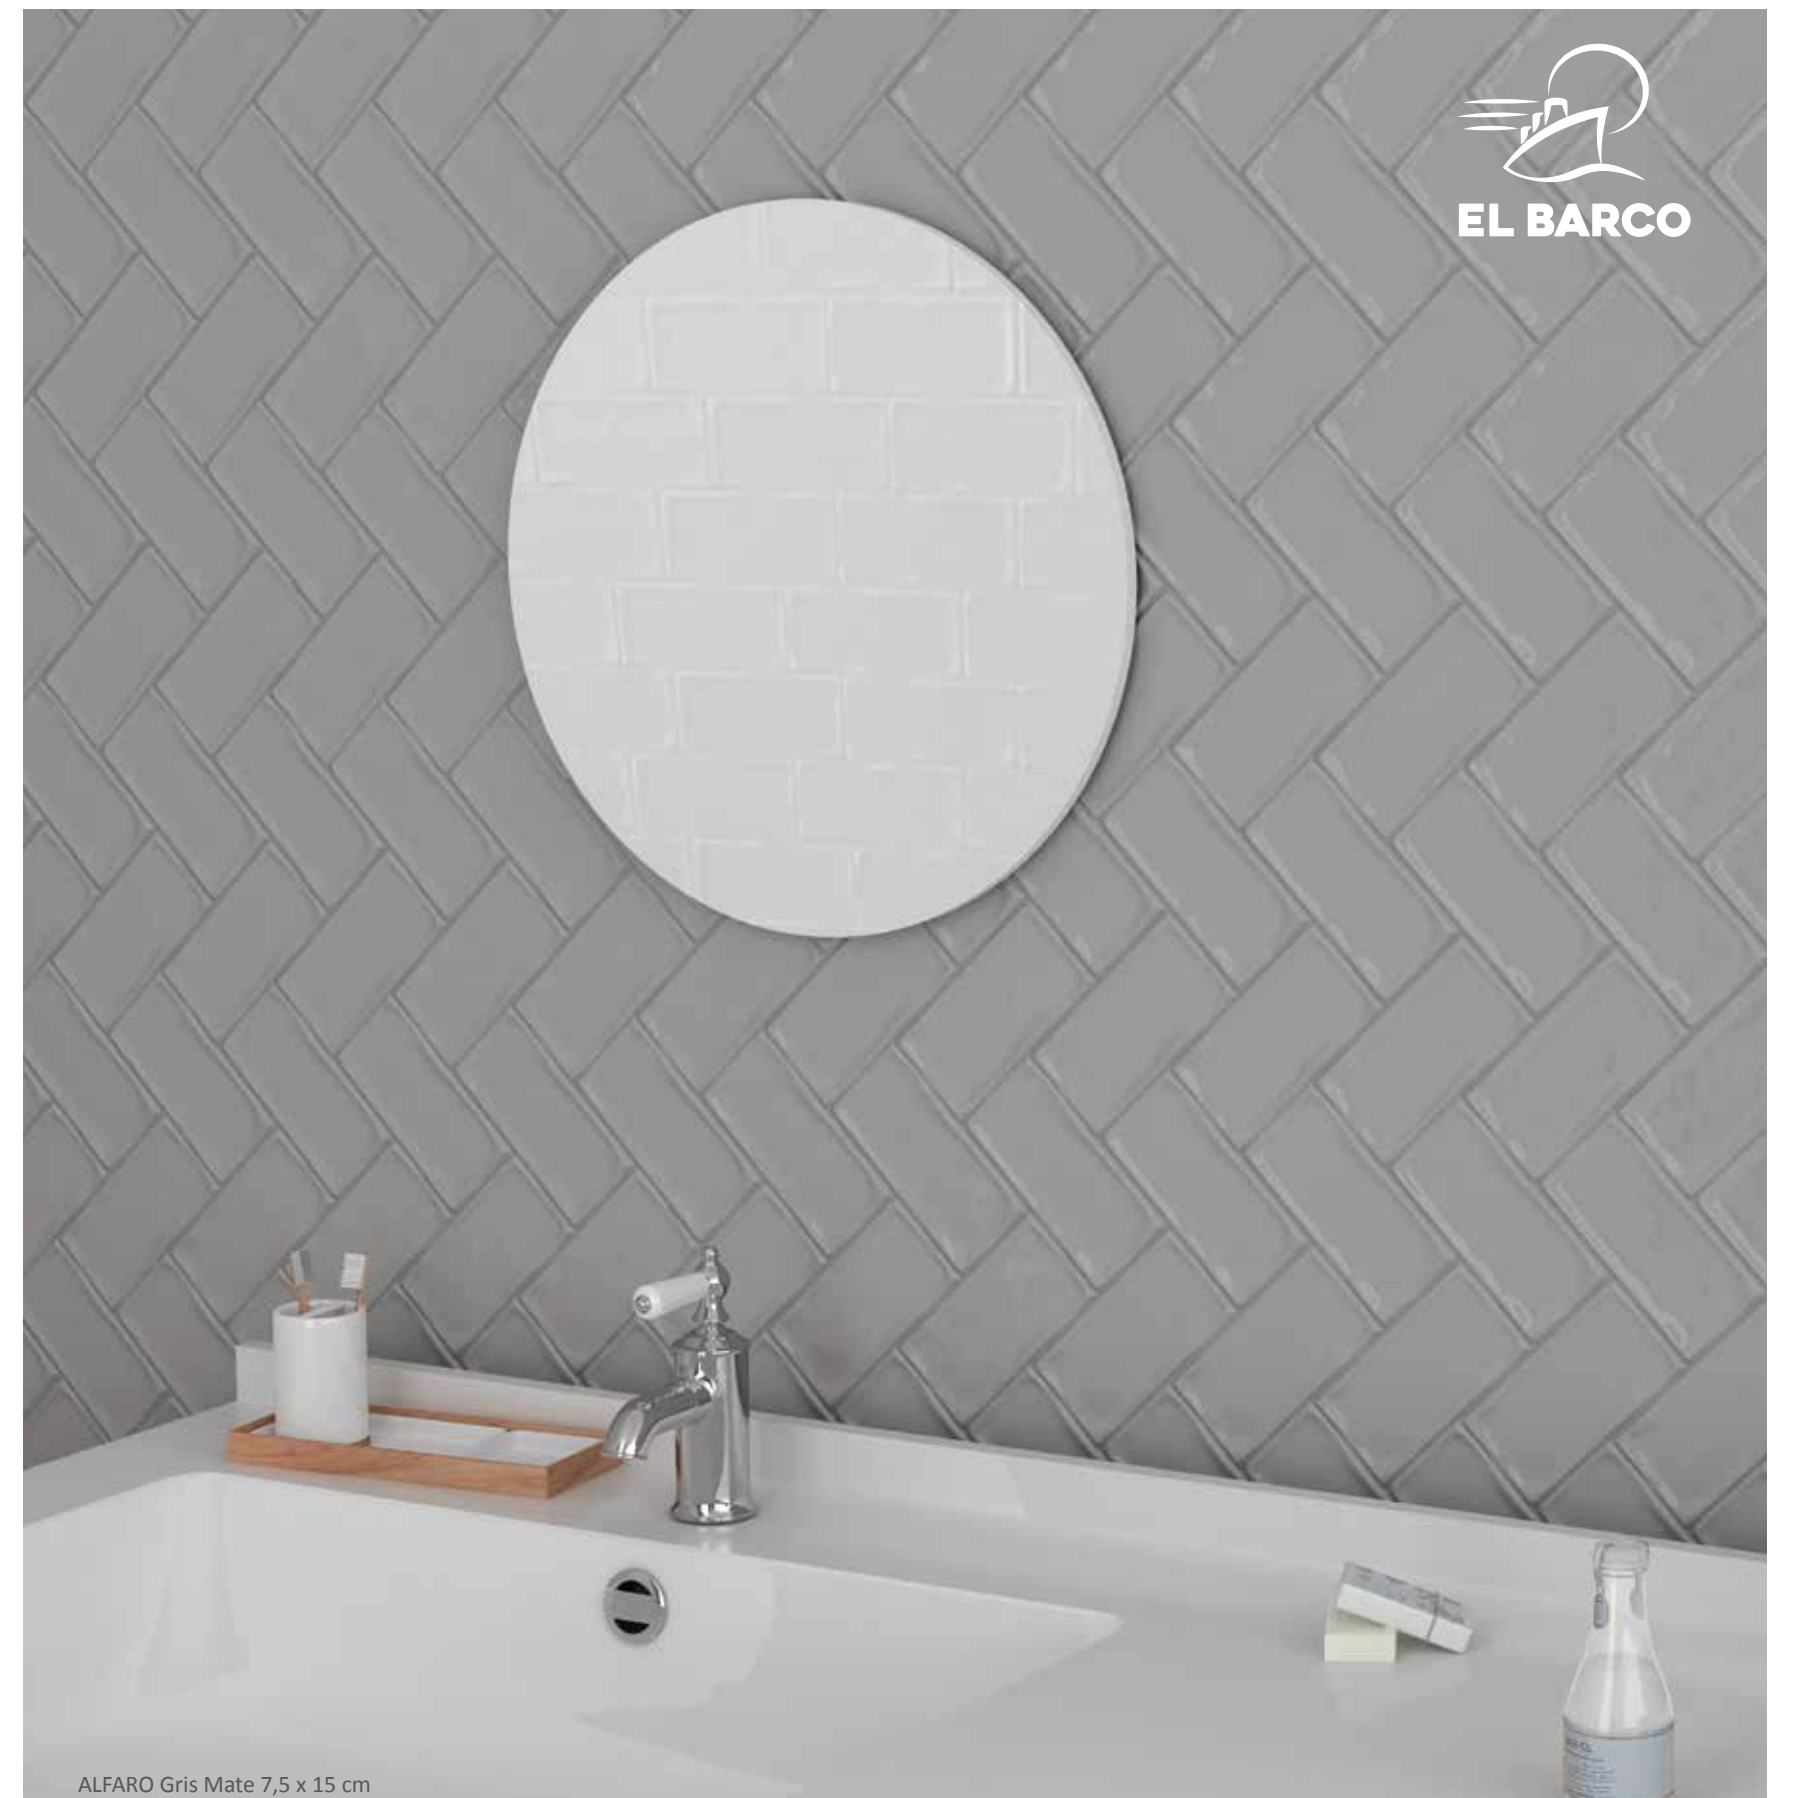

ALFARO MATE

7,5 x 15 · 3" x 6"

PASTA ROJA
RED BODY

REVESTIMIENTO
WALL TILE

MATE
MATT

RELIEVE
RELIEF

	PIEZAS / CAJA-Pcs / Ctn	KG / CAJA-Kg / Ctn
Moldura Alfaro	28	3,04
Torelo Alfaro	49	2,844
Alfaro Copper, Gold, Silver	7	1,045

ALFARO Gris Mate 7,5 x 15 cm

7,5 x 15

7,5 x 30

10 x 20

15 x 15

20 x 20

20 x 60

31,6 x 31,6

10