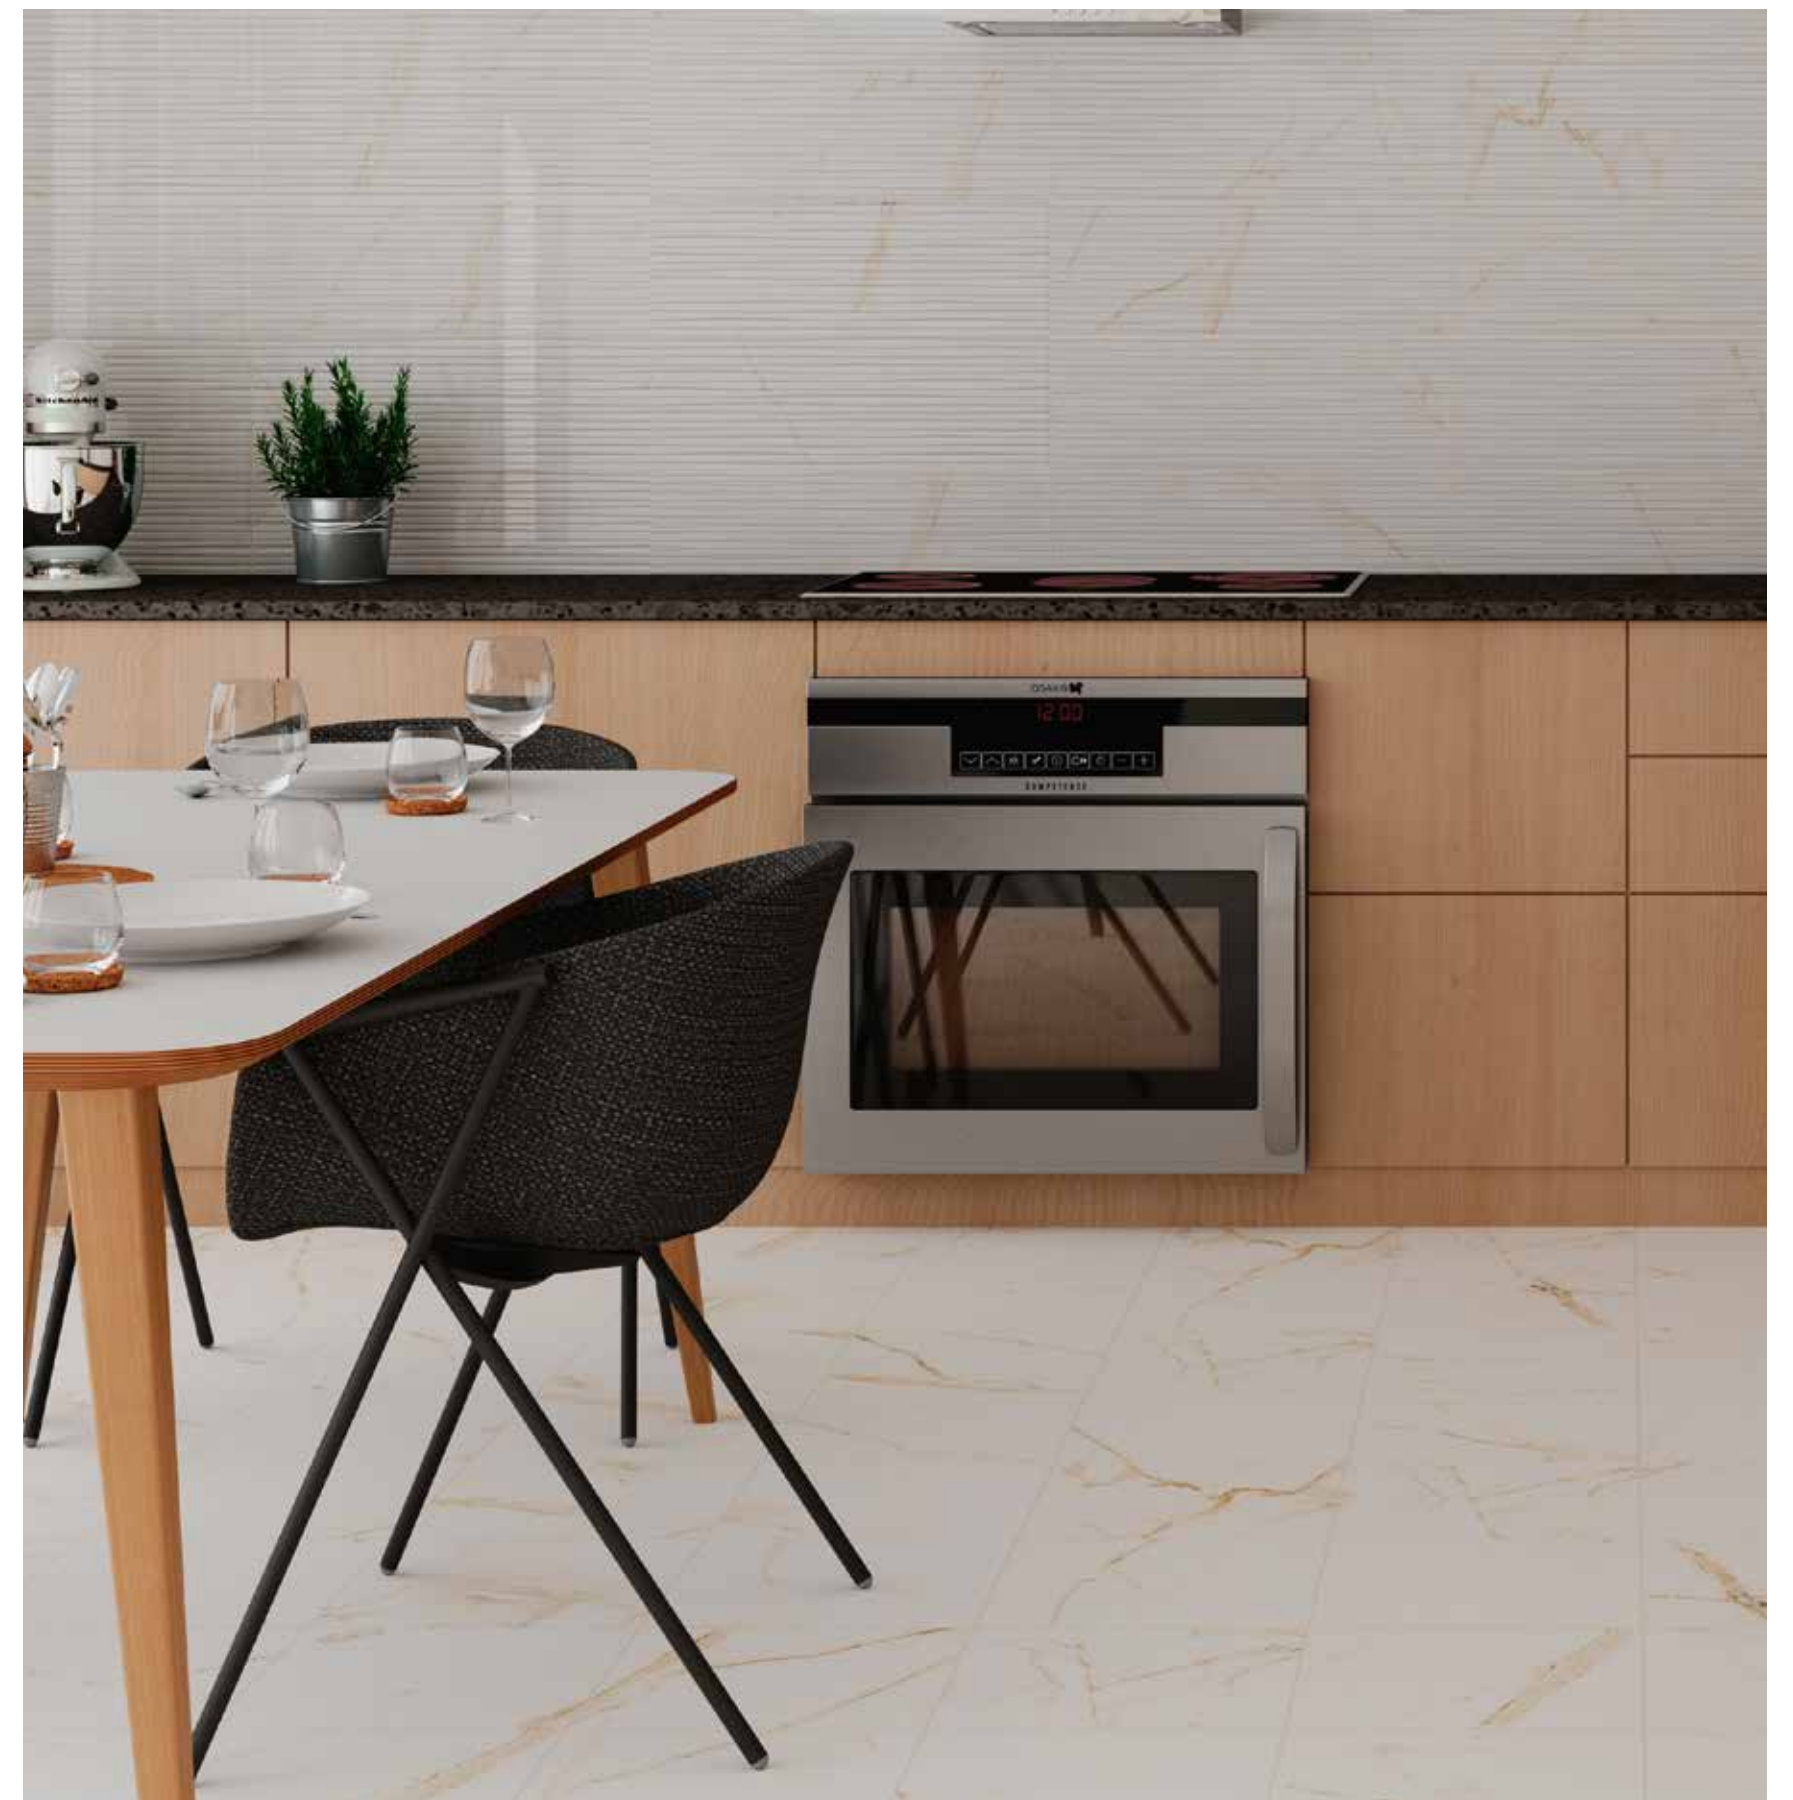

BRILLO
GLOSSY

NO REPETITIVO
DIFFERENT
DESIGNS

DESTONIFICADO
DIFFERENT
SHADES

Pav. KALMA Blanco
31,6 x 31,6 cm (P02)

Pav. KALMA Arena
31,6 x 31,6 cm (P02)

7,5 x 15

7,5 x 30

10 x 20